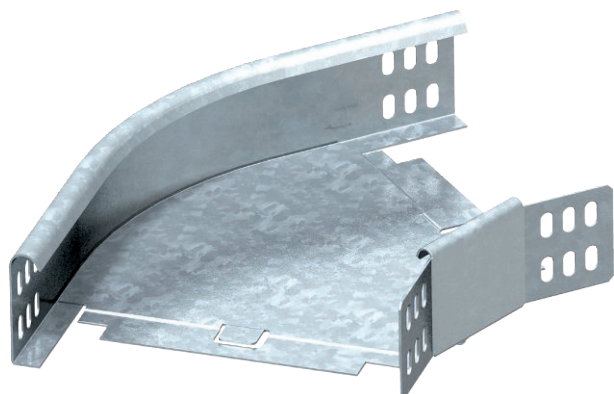

# List technických údajů

45° oblouk 60

Výr. č. 7066112

**OBO**  
BETTERMANN

Oblouk 45°, horizontální, pro všechny typy kabelových žlabů s výškou bočnice 60 mm.

**St** Ocel

**FT** žárově zinkováno ponorem

Dodatkový text k výrobku - upozornění

Díl je dodáván nesmontovaný. Úhlové spojky WKV 35 jsou určeny pro úhly 90° a lze je upravit na 45°. Včetně příslušného upevňovacího materiálu.

## Kmenová data

Č. výr.	7066112
Typ	RB 45 610 FT
Označení 1	Oblouk 45°
Označení 2	vodorovný, s úhlovou spojkou
Rozměr	60x100
Materiál	Ocel
Zkratka materiálu	St
Povrch	žárově zinkováno ponorem
Povrch podle DIN	DIN EN ISO 1461
Povrch zkratka	FT
Nejmenší prodejní množství	1,00 kus
Hmotnost	62,00 kg/100 ks

## Technické údaje

Šířka	100,00 mm
Výška bočnice	60,00 mm
Rozměr B	100,00 mm
Rozměr R	50,00 mm
Odbočení (úhel)	45°
Provedení spojky	dodávaná spojka
Vhodné pro zachování funkčnosti	<input type="checkbox"/>
Montážní děrování ve dně	<input type="checkbox"/>
Rozmístění otvorů NATO	<input type="checkbox"/>
Změna směru	vodorovný
Nerezová ocel, mořená	<input type="checkbox"/>
Děrování bočnice	<input type="checkbox"/>
Provedení pro velká rozpětí	<input type="checkbox"/>