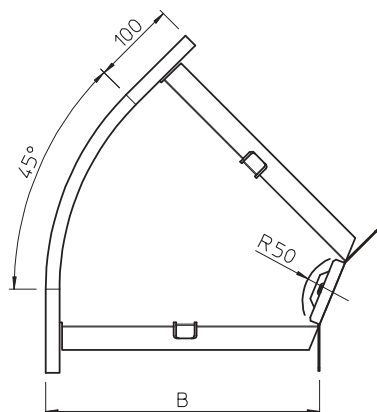

Díl je dodáván nesmontovaný. Úhlové spojky WKV 35 jsou určeny pro úhly 90° a lze je upravit na 45°. Včetně příslušného upevňovacího materiálu.

## Kmenová data

Č. výr.	7066112
Typ	RB 45 610 FT
Označení 1	Oblouk 45°
Označení 2	vodorovný, s úhlovou spojkou
Rozměr	60x100
Materiál	Ocel
Zkratka materiálu	St
Povrch	žárově zinkováno ponorem
Povrch podle DIN	DIN EN ISO 1461
Povrch zkratka	FT
Nejmenší prodejní množství	1,00 kus
Hmotnost	62,00 kg/100 ks

# List technických údajů

45° oblouk 60

Výr. č. 7066112

## Technické údaje

Šířka	100,00 mm
Výška bočnice	60,00 mm
Rozměr B	100,00 mm
Rozměr R	50,00 mm
Odbočení (úhel)	45°
Provedení spojky	dodávaná spojka
Vhodné pro zachování funkčnosti	<input type="checkbox"/>
Montážní děrování ve dně	<input type="checkbox"/>
Rozmístění otvorů NATO	<input type="checkbox"/>
Změna směru	vodorovný
Nerezová ocel, mořená	<input type="checkbox"/>
Děrování bočnice	<input type="checkbox"/>
Provedení pro velká rozpětí	<input type="checkbox"/>