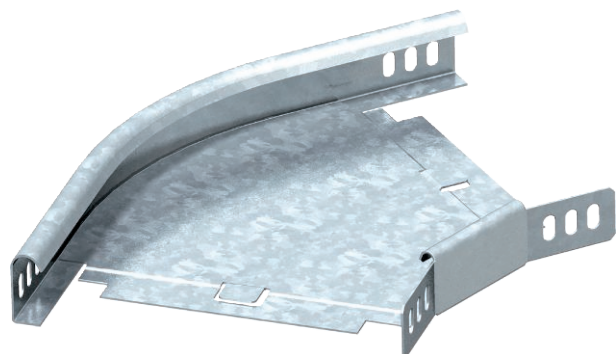

# List technických údajů

45° oblouk 35

Výr. č. 7065116

OBO  
BETTERMANN

Oblouk 45°, horizontální, pro všechny typy kabelových žlabů s výškou bočnice 35 mm.

<b>St</b>	Ocel
<b>FT</b>	žárově zinkováno ponorem

Dodatkový text k výrobku - upozornění Úhlová spojka WKV 35 je určena pro oblouky 90° a lze je na místě upravit na 45°. Díl je dodáván nesmontovaný. Včetně příslušného upevňovacího materiálu.

## Kmenová data

Č. výr.	7065116
Typ	RB 45 310 FT
Označení 1	Oblouk 45°
Označení 2	vodorovný, s úhlovou spojkou
Rozměr	35x100
Materiál	Ocel
Zkratka materiálu	St
Povrch	žárově zinkováno ponorem
Povrch podle DIN	DIN EN ISO 1461
Povrch zkratka	FT
Nejmenší prodejní množství	1,00 kus
Hmotnost	43,00 kg/100 ks

## Technické údaje

Šířka	100,00 mm
Výška bočnice	35,00 mm
Rozměr B	100,00 mm
Rozměr R	50,00 mm
Odbočení (úhel)	45°
Provedení spojky	dodávaná spojka
Konstrukce	Pevný oblouk
Vhodné pro zachování funkčnosti	<input type="checkbox"/>
Montážní děrování ve dně	<input type="checkbox"/>
Rozmístění otvorů NATO	<input type="checkbox"/>
Změna směru	vodorovný
Nerezová ocel, mořená	<input type="checkbox"/>
Děrování bočnice	<input type="checkbox"/>
Provedení pro velká rozpětí	<input type="checkbox"/>