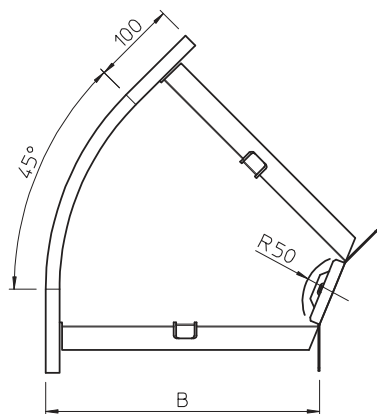

Dodatkový text k výrobku - upozornění Úhlová spojka WKV 35 je určena pro oblouky 90° a lze je na místě upravit na 45°. Díl je dodáván nesmontovaný. Včetně příslušného upevňovacího materiálu.

## Kmenová data

Č. výr.	7065116
Typ	RB 45 310 FT
Označení 1	Oblouk 45°
Označení 2	vodorovný, s úhlovou spojkou
Rozměr	35x100
Materiál	Ocel
Zkratka materiálu	St
Povrch	žárově zinkováno ponorem
Povrch podle DIN	DIN EN ISO 1461
Povrch zkratka	FT
Nejmenší prodejní množství	1,00 kus
Hmotnost	43,00 kg/100 ks

# List technických údajů

45° oblouk 35

Výr. č. 7065116

## Technické údaje

Šířka	100,00 mm
Výška bočnice	35,00 mm
Rozměr B	100,00 mm
Rozměr R	50,00 mm
Odbočení (úhel)	45°
Provedení spojky	dodávaná spojka
Konstrukce	Pevný oblouk
Vhodné pro zachování funkčnosti	<input type="checkbox"/>
Montážní děrování ve dně	<input type="checkbox"/>
Rozmístění otvorů NATO	<input type="checkbox"/>
Změna směru	vodorovný
Nerezová ocel, mořená	<input type="checkbox"/>
Děrování bočnice	<input type="checkbox"/>
Provedení pro velká rozpětí	<input type="checkbox"/>