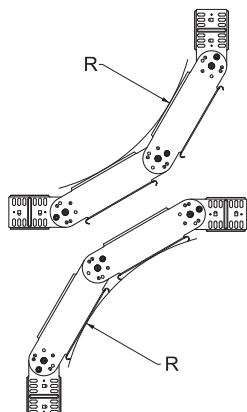

List technických údajů

90° kloubový oblouk, svislý 85

Výr. č. 7006543

Kloubový oblouk 90°, svislý, pro všechny typy kabelových žlabů s výškou bočnice 85 mm.

St	Ocel
FS	pásově zinkováno

Dodatkový text k výrobku - upozornění | Oblouk se dodává v nesmontovaném stavu. Není nutný žádný další upevňovací materiál.

Kmenová data

Č. výr.	7006543
Typ	RGBV 850 FS
Označení 1	Kloubový oblouk
Označení 2	svislý
Rozměr	85x500
Materiál	Ocel
Zkratka materiálu	St
Povrch	pásově zinkováno
Povrch podle DIN	DIN EN 10346
Povrch zkratka	FS
Nejmenší prodejní množství	1,00 kus
Hmotnost	460,00 kg/100 ks

List technických údajů

90° kloubový oblouk, svislý 85

Výr. č. 7006543

Technické údaje

Šířka	500,00 mm
Výška bočnice	85,00 mm
Rozměr R	400,00 mm
Odbočení (úhel)	90°
Provedení spojky	dodávaná spojka
Konstrukce	Kloubový oblouk kompletní
Tloušťka plechu	1,00 mm
Vhodné pro zachování funkčnosti	<input type="checkbox"/>
Montážní děrování ve dně	<input type="checkbox"/>
Rozmístění otvorů NATO	<input type="checkbox"/>
Nerezová ocel, mořená	<input type="checkbox"/>
Děrování bočnice	<input type="checkbox"/>
Provedení pro velká rozpětí	<input type="checkbox"/>