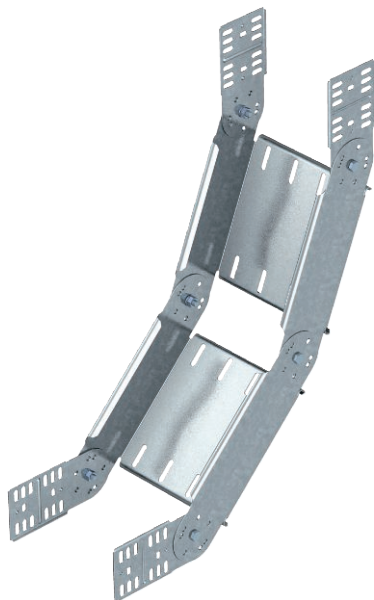

List technických údajů

90° kloubový oblouk, svislý 85

Výr. č. 7006543

Kloubový oblouk 90°, svislý, pro všechny typy kabelových žlabů s výškou bočnice 85 mm.

St	Ocel
FS	pásově zinkováno

Dodatkový text k výrobku - upozornění | Oblouk se dodává v nesmontovaném stavu. Není nutný žádný další upevňovací materiál.

Kmenová data

Č. výr.	7006543
Typ	RGBV 850 FS
Označení 1	Kloubový oblouk
Označení 2	svislý
Rozměr	85x500
Materiál	Ocel
Zkratka materiálu	St
Povrch	pásově zinkováno
Povrch podle DIN	DIN EN 10346
Povrch zkratka	FS
Nejmenší prodejní množství	1,00 kus
Hmotnost	460,00 kg/100 ks

List technických údajů

90° kloubový oblouk, svislý 85

Výr. č. 7006543

Technické údaje

Šířka	500,00 mm
Výška bočnice	85,00 mm
Rozměr R	400,00 mm
Odbočení (úhel)	90°
Provedení spojky	dodávaná spojka
Konstrukce	Kloubový oblouk kompletní
Tloušťka plechu	1,00 mm
Vhodné pro zachování funkčnosti	<input type="checkbox"/>
Montážní děrování ve dně	<input type="checkbox"/>
Rozmístění otvorů NATO	<input type="checkbox"/>
Nerezová ocel, mořená	<input type="checkbox"/>
Děrování bočnice	<input type="checkbox"/>
Provedení pro velká rozpětí	<input type="checkbox"/>