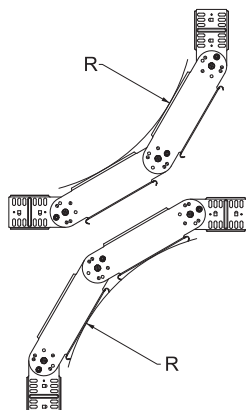

List technických údajů

90° kloubový oblouk, svislý 85

Výr. č. 7006500

Kloubový oblouk 90°, svislý, pro všechny typy kabelových žlabů s výškou bočnice 85 mm.

St	Ocel
FS	pásově zinkováno

Dodatkový text k výrobku - upozornění | Oblouk se dodává v nesmontovaném stavu. Není nutný žádný další upevňovací materiál.

Kmenová data

Č. výr.	7006500
Typ	RGBV 830 FS
Označení 1	Kloubový oblouk
Označení 2	svislý
Rozměr	85x300
Materiál	Ocel
Zkratka materiálu	St
Povrch	pásově zinkováno
Povrch podle DIN	DIN EN 10346
Povrch zkratka	FS
Nejmenší prodejní množství	1,00 kus
Hmotnost	355,00 kg/100 ks

List technických údajů

90° kloubový oblouk, svislý 85

Výr. č. 7006500

OBO
BETTERMANN

Technické údaje

Šířka	300,00 mm
Výška bočnice	85,00 mm
Rozměr R	400,00 mm
Odbočení (úhel)	90°
Provedení spojky	dodávaná spojka
Konstrukce	Kloubový oblouk kompletní
Tloušťka plechu	1,00 mm
Vhodné pro zachování funkčnosti	<input type="checkbox"/>
Montážní děrování ve dně	<input type="checkbox"/>
Rozmístění otvorů NATO	<input type="checkbox"/>
Nerezová ocel, mořená	<input type="checkbox"/>
Děrování bočnice	<input type="checkbox"/>
Provedení pro velká rozpětí	<input type="checkbox"/>