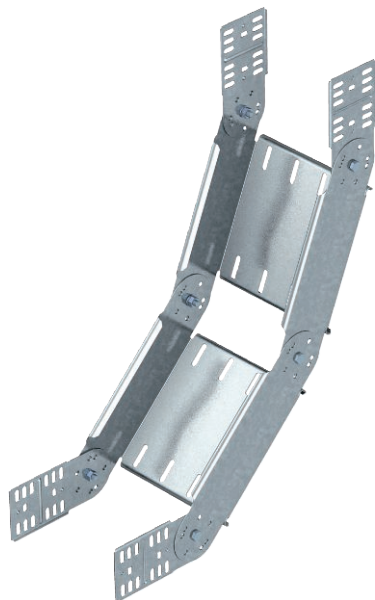

List technických údajů

90° kloubový oblouk, svislý 85

Výr. č. 7006500

Kloubový oblouk 90°, svislý, pro všechny typy kabelových žlabů s výškou bočnice 85 mm.

St	Ocel
FS	pásově zinkováno

Dodatkový text k výrobku - upozornění | Oblouk se dodává v nesmontovaném stavu. Není nutný žádný další upevňovací materiál.

Kmenová data

Č. výr.	7006500
Typ	RGBV 830 FS
Označení 1	Kloubový oblouk
Označení 2	svislý
Rozměr	85x300
Materiál	Ocel
Zkratka materiálu	St
Povrch	pásově zinkováno
Povrch podle DIN	DIN EN 10346
Povrch zkratka	FS
Nejmenší prodejní množství	1,00 kus
Hmotnost	355,00 kg/100 ks

List technických údajů

90° kloubový oblouk, svislý 85

Výr. č. 7006500

OBO
BETTERMANN

Technické údaje

Šířka	300,00 mm
Výška bočnice	85,00 mm
Rozměr R	400,00 mm
Odbočení (úhel)	90°
Provedení spojky	dodávaná spojka
Konstrukce	Kloubový oblouk kompletní
Tloušťka plechu	1,00 mm
Vhodné pro zachování funkčnosti	<input type="checkbox"/>
Montážní děrování ve dně	<input type="checkbox"/>
Rozmístění otvorů NATO	<input type="checkbox"/>
Nerezová ocel, mořená	<input type="checkbox"/>
Děrování bočnice	<input type="checkbox"/>
Provedení pro velká rozpětí	<input type="checkbox"/>