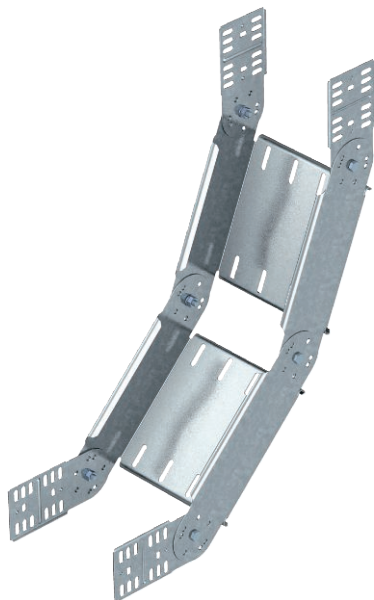

List technických údajů

90° kloubový oblouk, svislý 85

Výr. č. 7006489

Kloubový oblouk 90°, svislý, pro všechny typy kabelových žlabů s výškou bočnice 85 mm.

St Ocel
FS pásově zinkováno

Dodatkový text k výrobku - upozornění | Oblouk se dodává v nesmontovaném stavu. Není nutný žádný další upevňovací materiál.

Kmenová data

Č. výr.	7006489
Typ	RGBV 820 FS
Označení 1	Kloubový oblouk
Označení 2	svislý
Rozměr	85x200
Materiál	Ocel
Zkratka materiálu	St
Povrch	pásově zinkováno
Povrch podle DIN	DIN EN 10346
Povrch zkratka	FS
Nejmenší prodejní množství	1,00 kus
Hmotnost	305,00 kg/100 ks

List technických údajů

90° kloubový oblouk, svislý 85

Výr. č. 7006489

Technické údaje

Šířka	200,00 mm
Výška bočnice	85,00 mm
Rozměr R	400,00 mm
Odbočení (úhel)	90°
Provedení spojky	dodávaná spojka
Konstrukce	Kloubový oblouk kompletní
Tloušťka plechu	1,00 mm
Vhodné pro zachování funkčnosti	<input type="checkbox"/>
Montážní děrování ve dně	<input type="checkbox"/>
Rozmístění otvorů NATO	<input type="checkbox"/>
Nerezová ocel, mořená	<input type="checkbox"/>
Děrování bočnice	<input type="checkbox"/>
Provedení pro velká rozpětí	<input type="checkbox"/>