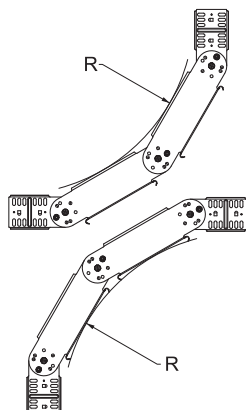

List technických údajů

90° kloubový oblouk, svislý 85

Výr. č. 7006489

Kloubový oblouk 90°, svislý, pro všechny typy kabelových žlabů s výškou bočnice 85 mm.

St Ocel
FS pásově zinkováno

Dodatkový text k výrobku - upozornění | Oblouk se dodává v nesmontovaném stavu. Není nutný žádný další upevňovací materiál.

Kmenová data

Č. výr.	7006489
Typ	RGBV 820 FS
Označení 1	Kloubový oblouk
Označení 2	svislý
Rozměr	85x200
Materiál	Ocel
Zkratka materiálu	St
Povrch	pásově zinkováno
Povrch podle DIN	DIN EN 10346
Povrch zkratka	FS
Nejmenší prodejní množství	1,00 kus
Hmotnost	305,00 kg/100 ks

List technických údajů

90° kloubový oblouk, svislý 85

Výr. č. 7006489

Technické údaje

Šířka	200,00 mm
Výška bočnice	85,00 mm
Rozměr R	400,00 mm
Odbočení (úhel)	90°
Provedení spojky	dodávaná spojka
Konstrukce	Kloubový oblouk kompletní
Tloušťka plechu	1,00 mm
Vhodné pro zachování funkčnosti	<input type="checkbox"/>
Montážní děrování ve dně	<input type="checkbox"/>
Rozmístění otvorů NATO	<input type="checkbox"/>
Nerezová ocel, mořená	<input type="checkbox"/>
Děrování bočnice	<input type="checkbox"/>
Provedení pro velká rozpětí	<input type="checkbox"/>