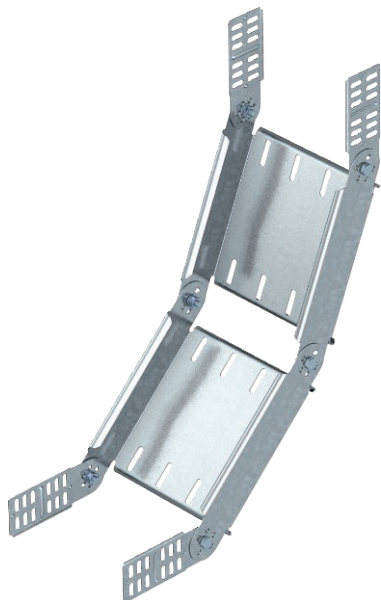

List technických údajů

90° kloubový oblouk, svislý 60

Výr. č. 7006446

Kloubový oblouk 90°, svislý, pro všechny typy kabelových žlabů s výškou bočnice 60 mm.

St	Ocel
FS	pásově zinkováno

Dodatkový text k výrobku - upozornění | Oblouk se dodává v nesmontovaném stavu. Není nutný žádný další upevňovací materiál.

Kmenová data

Č. výr.	7006446
Typ	RGBV 660 FS
Označení 1	Prvek kloubového oblouku
Označení 2	svislý
Rozměr	60x600
Materiál	Ocel
Zkratka materiálu	St
Povrch	pásově zinkováno
Povrch podle DIN	DIN EN 10346
Povrch zkratka	FS
Nejmenší prodejní množství	1,00 kus
Hmotnost	430,00 kg/100 ks

List technických údajů

90° kloubový oblouk, svislý 60

Výr. č. 7006446

Technické údaje

Šířka	600,00 mm
Výška bočnice	60,00 mm
Rozměr R	400,00 mm
Provedení spojky	dodávaná spojka
Konstrukce	Kloubový oblouk kompletní
Tloušťka plechu	1,00 mm
Vhodné pro zachování funkčnosti	<input type="checkbox"/>
Montážní děrování ve dně	<input type="checkbox"/>
Rozmístění otvorů NATO	<input type="checkbox"/>
Nerezová ocel, mořená	<input type="checkbox"/>
Děrování bočnice	<input type="checkbox"/>
Provedení pro velká rozpětí	<input type="checkbox"/>