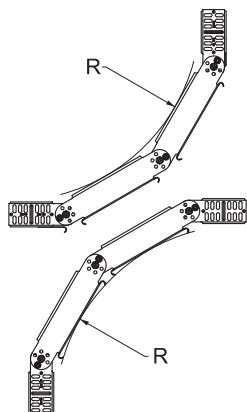

List technických údajů

90° kloubový oblouk, svislý 60

Výr. č. 7006446

Kloubový oblouk 90°, svislý, pro všechny typy kabelových žlabů s výškou bočnice 60 mm.

St	Ocel
FS	pásově zinkováno

Dodatkový text k výrobku - upozornění | Oblouk se dodává v nesmontovaném stavu. Není nutný žádný další upevňovací materiál.

Kmenová data

Č. výr.	7006446
Typ	RGBV 660 FS
Označení 1	Prvek kloubového oblouku
Označení 2	svislý
Rozměr	60x600
Materiál	Ocel
Zkratka materiálu	St
Povrch	pásově zinkováno
Povrch podle DIN	DIN EN 10346
Povrch zkratka	FS
Nejmenší prodejní množství	1,00 kus
Hmotnost	430,00 kg/100 ks

List technických údajů

90° kloubový oblouk, svislý 60

Výr. č. 7006446

Technické údaje

Šířka	600,00 mm
Výška bočnice	60,00 mm
Rozměr R	400,00 mm
Provedení spojky	dodávaná spojka
Konstrukce	Kloubový oblouk kompletní
Tloušťka plechu	1,00 mm
Vhodné pro zachování funkčnosti	<input type="checkbox"/>
Montážní děrování ve dně	<input type="checkbox"/>
Rozmístění otvorů NATO	<input type="checkbox"/>
Nerezová ocel, mořená	<input type="checkbox"/>
Děrování bočnice	<input type="checkbox"/>
Provedení pro velká rozpětí	<input type="checkbox"/>