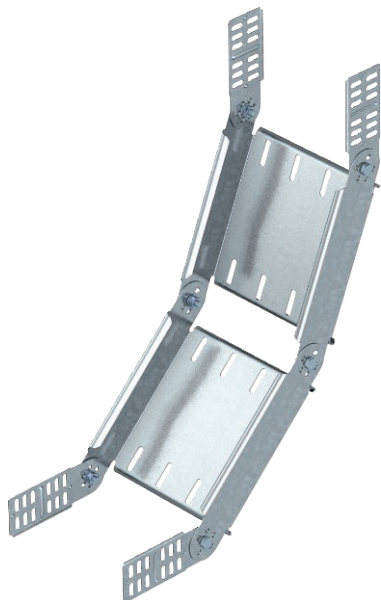

# List technických údajů

90° kloubový oblouk, svislý 60

Výr. č. 7006381

Kloubový oblouk 90°, svislý, pro všechny typy kabelových žlabů s výškou bočnice 60 mm.

|           |                  |
|-----------|------------------|
| <b>St</b> | Ocel             |
| <b>FS</b> | pásově zinkováno |

Dodatkový text k výrobku - upozornění | Oblouk se dodává v nesmontovaném stavu. Není nutný žádný další upevňovací materiál.

## Kmenová data

|                            |                          |
|----------------------------|--------------------------|
| Č. výr.                    | 7006381                  |
| Typ                        | RGBV 640 FS              |
| Označení 1                 | Prvek kloubového oblouku |
| Označení 2                 | svislý                   |
| Rozměr                     | 60x400                   |
| Materiál                   | Ocel                     |
| Zkratka materiálu          | St                       |
| Povrch                     | pásově zinkováno         |
| Povrch podle DIN           | DIN EN 10346             |
| Povrch zkratka             | FS                       |
| Nejmenší prodejní množství | 1,00 kus                 |
| Hmotnost                   | 302,00 kg/100 ks         |

# List technických údajů

90° kloubový oblouk, svislý 60

Výr. č. 7006381