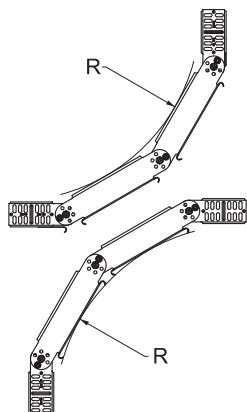

## Kmenová data

|                            |                          |
|----------------------------|--------------------------|
| Č. výr.                    | 7006381                  |
| Typ                        | RGBV 640 FS              |
| Označení 1                 | Prvek kloubového oblouku |
| Označení 2                 | svislý                   |
| Rozměr                     | 60x400                   |
| Materiál                   | Ocel                     |
| Zkratka materiálu          | St                       |
| Povrch                     | pásově zinkováno         |
| Povrch podle DIN           | DIN EN 10346             |
| Povrch zkratka             | FS                       |
| Nejmenší prodejní množství | 1,00 kus                 |
| Hmotnost                   | 302,00 kg/100 ks         |

# List technických údajů

90° kloubový oblouk, svislý 60

Výr. č. 7006381

## Technické údaje

|                                 |                           |
|---------------------------------|---------------------------|
| Šířka                           | 400,00 mm                 |
| Výška bočnice                   | 60,00 mm                  |
| Rozměr R                        | 400,00 mm                 |
| Provedení spojky                | dodávaná spojka           |
| Konstrukce                      | Kloubový oblouk kompletní |
| Tloušťka plechu                 | 1,00 mm                   |
| Vhodné pro zachování funkčnosti | <input type="checkbox"/>  |
| Montážní děrování ve dně        | <input type="checkbox"/>  |
| Rozmístění otvorů NATO          | <input type="checkbox"/>  |
| Nerezová ocel, mořená           | <input type="checkbox"/>  |
| Děrování bočnice                | <input type="checkbox"/>  |
| Provedení pro velká rozpětí     | <input type="checkbox"/>  |