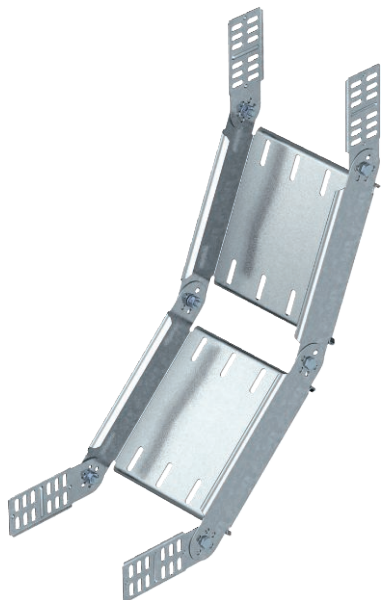

List technických údajů

90° kloubový oblouk, svislý 60

Výr. č. 7006365

Kloubový oblouk 90°, svislý, pro všechny typy kabelových žlabů s výškou bočnice 60 mm.

St	Ocel
FS	pásově zinkováno

Dodatkový text k výrobku - upozornění | Oblouk se dodává v nesmontovaném stavu. Není nutný žádný další upevňovací materiál.

Kmenová data

Č. výr.	7006365
Typ	RGBV 630 FS
Označení 1	Prvek kloubového oblouku
Označení 2	svislý
Rozměr	60x300
Materiál	Ocel
Zkratka materiálu	St
Povrch	pásově zinkováno
Povrch podle DIN	DIN EN 10346
Povrch zkratka	FS
Nejmenší prodejní množství	1,00 kus
Hmotnost	260,00 kg/100 ks

List technických údajů

90° kloubový oblouk, svislý 60

Výr. č. 7006365

Technické údaje

Šířka	300,00 mm
Výška bočnice	60,00 mm
Rozměr R	400,00 mm
Provedení spojky	dodávaná spojka
Konstrukce	Kloubový oblouk kompletní
Tloušťka plechu	1,00 mm
Vhodné pro zachování funkčnosti	<input type="checkbox"/>
Montážní děrování ve dně	<input type="checkbox"/>
Rozmístění otvorů NATO	<input type="checkbox"/>
Nerezová ocel, mořená	<input type="checkbox"/>
Děrování bočnice	<input type="checkbox"/>
Provedení pro velká rozpětí	<input type="checkbox"/>