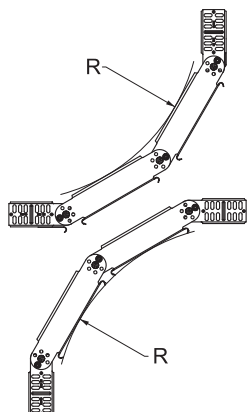

List technických údajů

90° kloubový oblouk, svislý 60

Výr. č. 7006365

Kloubový oblouk 90°, svislý, pro všechny typy kabelových žlabů s výškou bočnice 60 mm.

St	Ocel
FS	pásově zinkováno

Dodatkový text k výrobku - upozornění | Oblouk se dodává v nesmontovaném stavu. Není nutný žádný další upevňovací materiál.

Kmenová data

Č. výr.	7006365
Typ	RGBV 630 FS
Označení 1	Prvek kloubového oblouku
Označení 2	svislý
Rozměr	60x300
Materiál	Ocel
Zkratka materiálu	St
Povrch	pásově zinkováno
Povrch podle DIN	DIN EN 10346
Povrch zkratka	FS
Nejmenší prodejní množství	1,00 kus
Hmotnost	260,00 kg/100 ks

List technických údajů

90° kloubový oblouk, svislý 60

Výr. č. 7006365

Technické údaje

Šířka	300,00 mm
Výška bočnice	60,00 mm
Rozměr R	400,00 mm
Provedení spojky	dodávaná spojka
Konstrukce	Kloubový oblouk kompletní
Tloušťka plechu	1,00 mm
Vhodné pro zachování funkčnosti	<input type="checkbox"/>
Montážní děrování ve dně	<input type="checkbox"/>
Rozmístění otvorů NATO	<input type="checkbox"/>
Nerezová ocel, mořená	<input type="checkbox"/>
Děrování bočnice	<input type="checkbox"/>
Provedení pro velká rozpětí	<input type="checkbox"/>