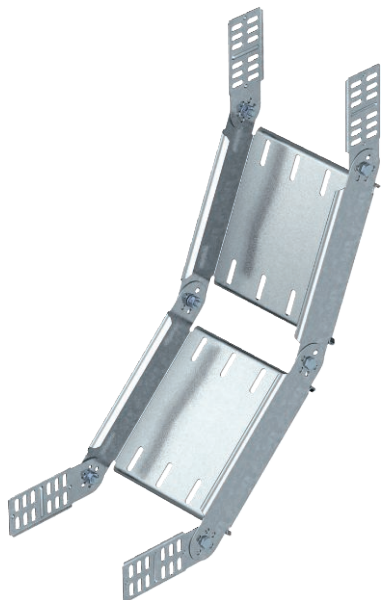

List technických údajů

90° kloubový oblouk, svislý 60

Výr. č. 7006349

Kloubový oblouk 90°, svislý, pro všechny typy kabelových žlabů s výškou bočnice 60 mm.

St	Ocel
FS	pásově zinkováno

Dodatkový text k výrobku - upozornění | Oblouk se dodává v nesmontovaném stavu. Není nutný žádný další upevňovací materiál.

Kmenová data

Č. výr.	7006349
Typ	RGBV 620 FS
Označení 1	Prvek kloubového oblouku
Označení 2	svislý
Rozměr	60x200
Materiál	Ocel
Zkratka materiálu	St
Povrch	pásově zinkováno
Povrch podle DIN	DIN EN 10346
Povrch zkratka	FS
Nejmenší prodejní množství	1,00 kus
Hmotnost	219,00 kg/100 ks

List technických údajů

90° kloubový oblouk, svislý 60

Výr. č. 7006349

Technické údaje

Šířka	200,00 mm
Výška bočnice	60,00 mm
Rozměr R	400,00 mm
Provedení spojky	dodávaná spojka
Konstrukce	Kloubový oblouk kompletní
Tloušťka plechu	1,00 mm
Vhodné pro zachování funkčnosti	<input type="checkbox"/>
Montážní děrování ve dně	<input type="checkbox"/>
Rozmístění otvorů NATO	<input type="checkbox"/>
Nerezová ocel, mořená	<input type="checkbox"/>
Děrování bočnice	<input type="checkbox"/>
Provedení pro velká rozpětí	<input type="checkbox"/>