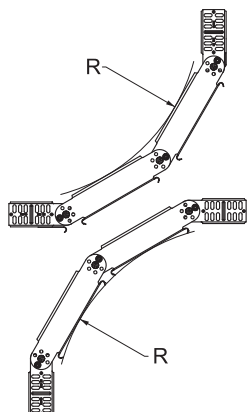

List technických údajů

90° kloubový oblouk, svislý 60

Výr. č. 7006349

Kloubový oblouk 90°, svislý, pro všechny typy kabelových žlabů s výškou bočnice 60 mm.

St	Ocel
FS	pásově zinkováno

Dodatkový text k výrobku - upozornění | Oblouk se dodává v nesmontovaném stavu. Není nutný žádný další upevňovací materiál.

Kmenová data

Č. výr.	7006349
Typ	RGBV 620 FS
Označení 1	Prvek kloubového oblouku
Označení 2	svislý
Rozměr	60x200
Materiál	Ocel
Zkratka materiálu	St
Povrch	pásově zinkováno
Povrch podle DIN	DIN EN 10346
Povrch zkratka	FS
Nejmenší prodejní množství	1,00 kus
Hmotnost	219,00 kg/100 ks

List technických údajů

90° kloubový oblouk, svislý 60

Výr. č. 7006349

Technické údaje

Šířka	200,00 mm
Výška bočnice	60,00 mm
Rozměr R	400,00 mm
Provedení spojky	dodávaná spojka
Konstrukce	Kloubový oblouk kompletní
Tloušťka plechu	1,00 mm
Vhodné pro zachování funkčnosti	<input type="checkbox"/>
Montážní děrování ve dně	<input type="checkbox"/>
Rozmístění otvorů NATO	<input type="checkbox"/>
Nerezová ocel, mořená	<input type="checkbox"/>
Děrování bočnice	<input type="checkbox"/>
Provedení pro velká rozpětí	<input type="checkbox"/>