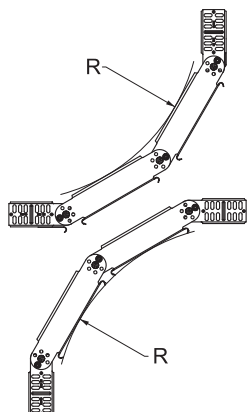

List technických údajů

90° kloubový oblouk, svislý 60

Výr. č. 7006322

Kloubový oblouk 90°, svislý, pro všechny typy kabelových žlabů s výškou bočnice 60 mm.

St	Ocel
FS	pásově zinkováno

Dodatkový text k výrobku - upozornění | Oblouk se dodává v nesmontovaném stavu. Není nutný žádný další upevňovací materiál.

Kmenová data

Č. výr.	7006322
Typ	RGBV 610 FS
Označení 1	Prvek kloubového oblouku
Označení 2	svislý
Rozměr	60x100
Materiál	Ocel
Zkratka materiálu	St
Povrch	pásově zinkováno
Povrch podle DIN	DIN EN 10346
Povrch zkratka	FS
Nejmenší prodejní množství	1,00 kus
Hmotnost	173,70 kg/100 ks

List technických údajů

90° kloubový oblouk, svislý 60

Výr. č. 7006322

Technické údaje

Šířka	100,00 mm
Výška bočnice	60,00 mm
Rozměr R	400,00 mm
Provedení spojky	dodávaná spojka
Konstrukce	Kloubový oblouk kompletní
Tloušťka plechu	1,00 mm
Vhodné pro zachování funkčnosti	<input type="checkbox"/>
Montážní děrování ve dně	<input type="checkbox"/>
Rozmístění otvorů NATO	<input type="checkbox"/>
Nerezová ocel, mořená	<input type="checkbox"/>
Děrování bočnice	<input type="checkbox"/>
Provedení pro velká rozpětí	<input type="checkbox"/>