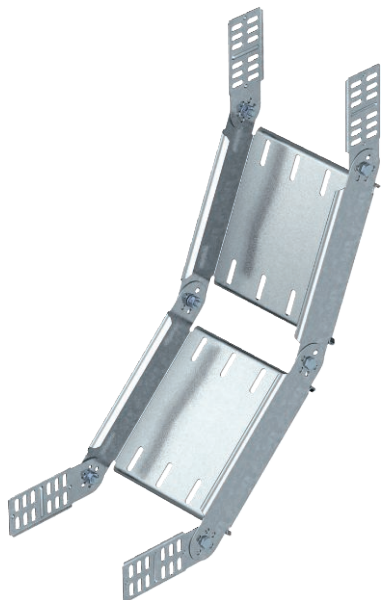

List technických údajů

90° kloubový oblouk, svislý 60

Výr. č. 7006322

Kloubový oblouk 90°, svislý, pro všechny typy kabelových žlabů s výškou bočnice 60 mm.

St	Ocel
FS	pásově zinkováno

Dodatkový text k výrobku - upozornění | Oblouk se dodává v nesmontovaném stavu. Není nutný žádný další upevňovací materiál.

Kmenová data

Č. výr.	7006322
Typ	RGBV 610 FS
Označení 1	Prvek kloubového oblouku
Označení 2	svislý
Rozměr	60x100
Materiál	Ocel
Zkratka materiálu	St
Povrch	pásově zinkováno
Povrch podle DIN	DIN EN 10346
Povrch zkratka	FS
Nejmenší prodejní množství	1,00 kus
Hmotnost	173,70 kg/100 ks

List technických údajů

90° kloubový oblouk, svislý 60

Výr. č. 7006322

Technické údaje

Šířka	100,00 mm
Výška bočnice	60,00 mm
Rozměr R	400,00 mm
Provedení spojky	dodávaná spojka
Konstrukce	Kloubový oblouk kompletní
Tloušťka plechu	1,00 mm
Vhodné pro zachování funkčnosti	<input type="checkbox"/>
Montážní děrování ve dně	<input type="checkbox"/>
Rozmístění otvorů NATO	<input type="checkbox"/>
Nerezová ocel, mořená	<input type="checkbox"/>
Děrování bočnice	<input type="checkbox"/>
Provedení pro velká rozpětí	<input type="checkbox"/>