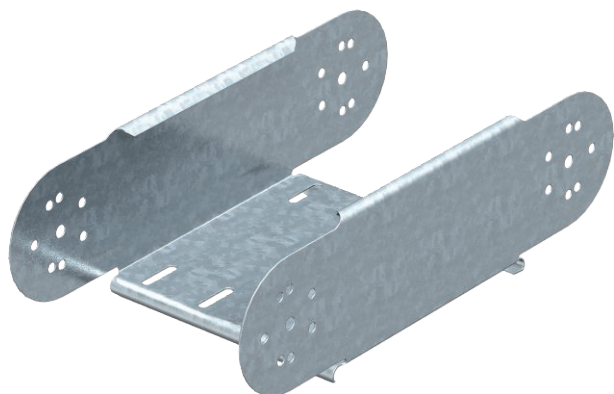

List technických údajů

Prvek kloubového oblouku, svislý 110

Výr. č. 7005644

Prvek s kloubovým obloukem, vertikální, pro všechny typy kabelových žlabů s výškou bočnice 110 mm.

CE

St	Ocel
FS	pásově zinkováno

Dodatkový text k výrobku - upozornění | Kloubová spojka RGV 110 se objednává zvlášť.

Kmenová data

Č. výr.	7005644
Typ	RGBEV 120 FS
Označení 1	Prvek kloubového oblouku
Označení 2	svislý
Rozměr	110x200
Materiál	Ocel
Zkratka materiálu	St
Povrch	pásově zinkováno
Povrch podle DIN	DIN EN 10346
Povrch zkratka	FS
Nejmenší prodejní množství	1,00 kus
Hmotnost	116,80 kg/100 ks

List technických údajů

Prvek kloubového oblouku, svislý 110

Výr. č. 7005644

Technické údaje

Šířka	200,00 mm
Výška bočnice	110,00 mm
Rozměr B	200,00 mm
Provedení spojky	bez spojky
Konstrukce	Prvek kloubového oblouku
Tloušťka plechu	1,00 mm
Rozměr	385 x 200 x 110 mm
Vhodné pro zachování funkčnosti	<input type="checkbox"/>
Montážní děrování ve dně	<input type="checkbox"/>
Rozmístění otvorů NATO	<input type="checkbox"/>
Nerezová ocel, mořená	<input type="checkbox"/>
Děrování bočnice	<input type="checkbox"/>
Provedení pro velká rozpětí	<input type="checkbox"/>