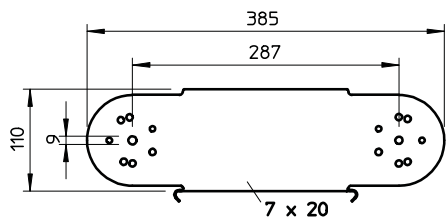

Dodatkový text k výrobku - upozornění | Kloubová spojka RGV 110 se objednává zvlášť.

Kmenová data

Č. výr.	7005644
Typ	RGBEV 120 FS
Označení 1	Prvek kloubového oblouku
Označení 2	svislý
Rozměr	110x200
Materiál	Ocel
Zkratka materiálu	St
Povrch	pásově zinkováno
Povrch podle DIN	DIN EN 10346
Povrch zkratka	FS
Nejmenší prodejní množství	1,00 kus
Hmotnost	116,80 kg/100 ks

List technických údajů

Prvek kloubového oblouku, svislý 110

Výr. č. 7005644

Technické údaje

Šířka	200,00 mm
Výška bočnice	110,00 mm
Rozměr B	200,00 mm
Provedení spojky	bez spojky
Konstrukce	Prvek kloubového oblouku
Tloušťka plechu	1,00 mm
Rozměr	385 x 200 x 110 mm
Vhodné pro zachování funkčnosti	<input type="checkbox"/>
Montážní děrování ve dně	<input type="checkbox"/>
Rozmístění otvorů NATO	<input type="checkbox"/>
Nerezová ocel, mořená	<input type="checkbox"/>
Děrování bočnice	<input type="checkbox"/>
Provedení pro velká rozpětí	<input type="checkbox"/>