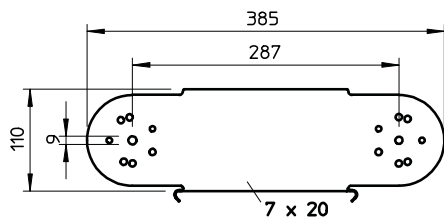

Dodatkový text k výrobku - upozornění | Kloubová spojka RGV 110 se objednává zvlášť.

Kmenová data

Č. výr.	7005628
Typ	RGBEV 110 FS
Označení 1	Prvek kloubového oblouku
Označení 2	svislý
Rozměr	110x100
Materiál	Ocel
Zkratka materiálu	St
Povrch	pásově zinkováno
Povrch podle DIN	DIN EN 10346
Povrch zkratka	FS
Nejmenší prodejní množství	1,00 kus
Hmotnost	96,50 kg/100 ks

List technických údajů

Prvek kloubového oblouku, svislý 110

Výr. č. 7005628

Technické údaje

Šířka	100,00 mm
Výška bočnice	110,00 mm
Rozměr B	100,00 mm
Provedení spojky	bez spojky
Konstrukce	Prvek kloubového oblouku
Tloušťka plechu	1,00 mm
Rozměr	385 x 100 x 110 mm
Vhodné pro zachování funkčnosti	<input type="checkbox"/>
Montážní děrování ve dně	<input type="checkbox"/>
Rozmístění otvorů NATO	<input type="checkbox"/>
Nerezová ocel, mořená	<input type="checkbox"/>
Děrování bočnice	<input type="checkbox"/>
Provedení pro velká rozpětí	<input type="checkbox"/>