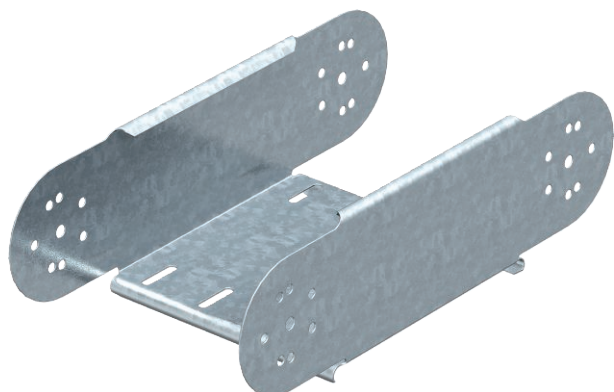

List technických údajů

Prvek kloubového oblouku, svislý 110

Výr. č. 7005628

Prvek s kloubovým obloukem, vertikální, pro všechny typy kabelových žlabů s výškou bočnice 110 mm.

CE

St	Ocel
FS	pásově zinkováno

Dodatkový text k výrobku - upozornění | Kloubová spojka RGV 110 se objednává zvlášť.

Kmenová data

Č. výr.	7005628
Typ	RGBEV 110 FS
Označení 1	Prvek kloubového oblouku
Označení 2	svislý
Rozměr	110x100
Materiál	Ocel
Zkratka materiálu	St
Povrch	pásově zinkováno
Povrch podle DIN	DIN EN 10346
Povrch zkratka	FS
Nejmenší prodejní množství	1,00 kus
Hmotnost	96,50 kg/100 ks

List technických údajů

Prvek kloubového oblouku, svislý 110

Výr. č. 7005628

Technické údaje

Šířka	100,00 mm
Výška bočnice	110,00 mm
Rozměr B	100,00 mm
Provedení spojky	bez spojky
Konstrukce	Prvek kloubového oblouku
Tloušťka plechu	1,00 mm
Rozměr	385 x 100 x 110 mm
Vhodné pro zachování funkčnosti	<input type="checkbox"/>
Montážní děrování ve dně	<input type="checkbox"/>
Rozmístění otvorů NATO	<input type="checkbox"/>
Nerezová ocel, mořená	<input type="checkbox"/>
Děrování bočnice	<input type="checkbox"/>
Provedení pro velká rozpětí	<input type="checkbox"/>