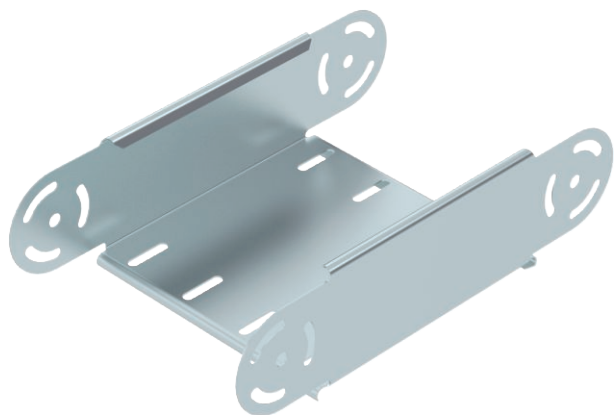

## Prvek kloubového oblouku, svislý 85

Výr. č. 7005482

Prvek kloubového oblouku, svislý, pro všechny typy kabelových žlabů s výškou bočnice 85 mm.

|           |                  |
|-----------|------------------|
| <b>St</b> | Ocel             |
| <b>FS</b> | pásově zinkováno |

Dodatkový text k výrobku - upozornění | Kloubová spojka RGV 85 se objednává zvlášť.

### Kmenová data

|                            |                          |
|----------------------------|--------------------------|
| Č. výr.                    | 7005482                  |
| Typ                        | RGBEV 820 FS             |
| Označení 1                 | Prvek kloubového oblouku |
| Označení 2                 | svislý                   |
| Rozměr                     | 85x200                   |
| Materiál                   | Ocel                     |
| Zkratka materiálu          | St                       |
| Povrch                     | pásově zinkováno         |
| Povrch podle DIN           | DIN EN 10346             |
| Povrch zkratka             | FS                       |
| Nejmenší prodejní množství | 1,00 kus                 |
| Hmotnost                   | 91,90 kg/100 ks          |