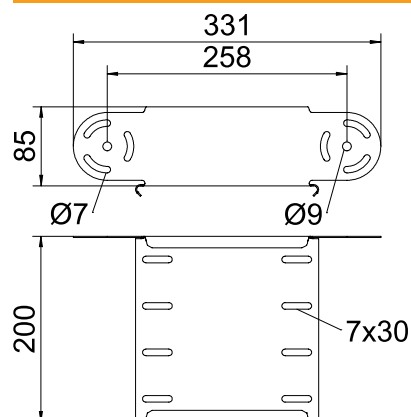

### Kmenová data

|                            |                          |
|----------------------------|--------------------------|
| Č. výr.                    | 7005482                  |
| Typ                        | RGBEV 820 FS             |
| Označení 1                 | Prvek kloubového oblouku |
| Označení 2                 | svislý                   |
| Rozměr                     | 85x200                   |
| Materiál                   | Ocel                     |
| Zkratka materiálu          | St                       |
| Povrch                     | pásově zinkováno         |
| Povrch podle DIN           | DIN EN 10346             |
| Povrch zkratka             | FS                       |
| Nejmenší prodejní množství | 1,00 kus                 |
| Hmotnost                   | 91,90 kg/100 ks          |

### Technické údaje

|                                 |                          |
|---------------------------------|--------------------------|
| Šířka                           | 200,00 mm                |
| Výška bočnice                   | 85,00 mm                 |
| Provedení spojky                | bez spojky               |
| Konstrukce                      | Prvek kloubového oblouku |
| Tloušťka plechu                 | 1,00 mm                  |
| Rozměr                          | 331 x 200 x 85 mm        |
| Vhodné pro zachování funkčnosti | <input type="checkbox"/> |
| Montážní děrování ve dně        | <input type="checkbox"/> |
| Rozmístění otvorů NATO          | <input type="checkbox"/> |
| Nerezová ocel, mořená           | <input type="checkbox"/> |
| Děrování bočnice                | <input type="checkbox"/> |
| Provedení pro velká rozpětí     | <input type="checkbox"/> |