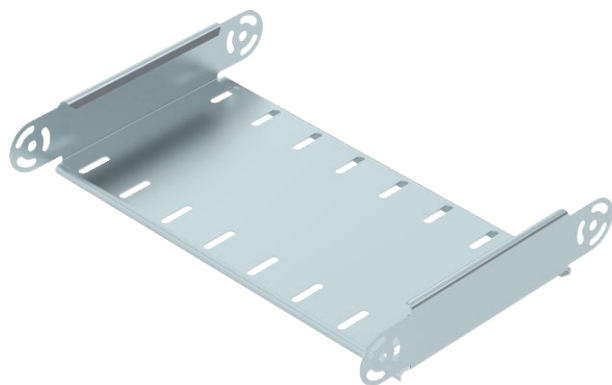

List technických údajů

Prvek kloubového oblouku, svislý 60

Výr. č. 7005385

Prvek kloubového oblouku, svislý, pro všechny typy kabelových žlabů s výškou bočnice 60 mm.

St	Ocel
FS	pásově zinkováno

Dodatkový text k výrobku - upozornění | Kloubová spojka RGV 60 se objednává zvlášť.

Kmenová data

Č. výr.	7005385
Typ	RGBEV 640 FS
Označení 1	Prvek kloubového oblouku
Označení 2	svislý
Rozměr	60x400
Materiál	Ocel
Zkratka materiálu	St
Povrch	pásově zinkováno
Povrch podle DIN	DIN EN 10346
Povrch zkratka	FS
Nejmenší prodejní množství	1,00 kus
Hmotnost	114,00 kg/100 ks

List technických údajů

Prvek kloubového oblouku, svislý 60

Výr. č. 7005385

Technické údaje

Šířka	400,00 mm
Výška bočnice	60,00 mm
Rozměr B	400,00 mm
Provedení spojky	bez spojky
Konstrukce	Prvek kloubového oblouku
Tloušťka plechu	1,00 mm
Rozměr	288 x 400 x 60 mm
Vhodné pro zachování funkčnosti	<input type="checkbox"/>
Montážní děrování ve dně	<input type="checkbox"/>
Rozmístění otvorů NATO	<input type="checkbox"/>
Změna směru	svisle stoupající/klesající
Nerezová ocel, mořená	<input type="checkbox"/>
Děrování bočnice	<input type="checkbox"/>
Provedení pro velká rozpětí	<input type="checkbox"/>