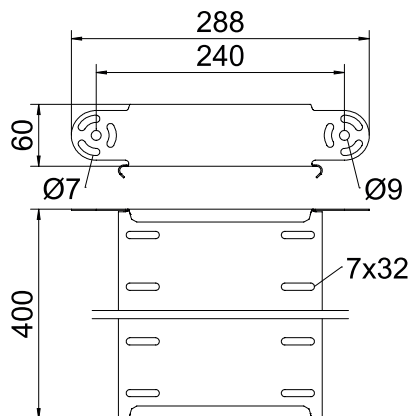

Kmenová data

Č. výr.	7005385
Typ	RGBEV 640 FS
Označení 1	Prvek kloubového oblouku
Označení 2	svislý
Rozměr	60x400
Materiál	Ocel
Zkratka materiálu	St
Povrch	pásově zinkováno
Povrch podle DIN	DIN EN 10346
Povrch zkratka	FS
Nejmenší prodejní množství	1,00 kus
Hmotnost	114,00 kg/100 ks

List technických údajů

Prvek kloubového oblouku, svislý 60

Výr. č. 7005385

Technické údaje

Šířka	400,00 mm
Výška bočnice	60,00 mm
Rozměr B	400,00 mm
Provedení spojky	bez spojky
Konstrukce	Prvek kloubového oblouku
Tloušťka plechu	1,00 mm
Rozměr	288 x 400 x 60 mm
Vhodné pro zachování funkčnosti	<input type="checkbox"/>
Montážní děrování ve dně	<input type="checkbox"/>
Rozmístění otvorů NATO	<input type="checkbox"/>
Změna směru	svisle stoupající/klesající
Nerezová ocel, mořená	<input type="checkbox"/>
Děrování bočnice	<input type="checkbox"/>
Provedení pro velká rozpětí	<input type="checkbox"/>