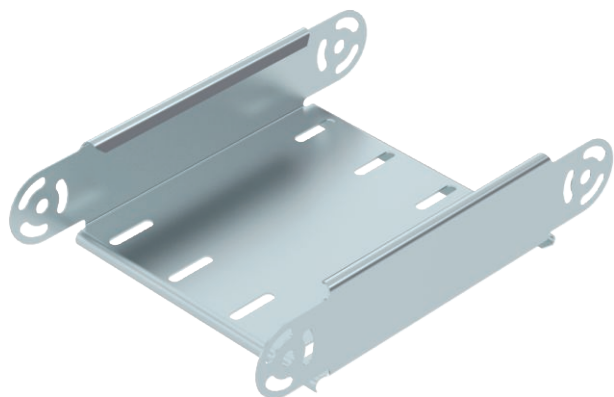

List technických údajů

Prvek kloubového oblouku, svislý 60

Výr. č. 7005342

Prvek kloubového oblouku, svislý, pro všechny typy kabelových žlabů s výškou bočnice 60 mm.

St	Ocel
FS	pásově zinkováno

Dodatkový text k výrobku - upozornění | Kloubová spojka RGV 60 se objednává zvlášť.

Kmenová data

Č. výr.	7005342
Typ	RGBEV 620 FS
Označení 1	Prvek kloubového oblouku
Označení 2	svislý
Rozměr	60x200
Materiál	Ocel
Zkratka materiálu	St
Povrch	pásově zinkováno
Povrch podle DIN	DIN EN 10346
Povrch zkratka	FS
Nejmenší prodejní množství	1,00 kus
Hmotnost	63,60 kg/100 ks

List technických údajů

Prvek kloubového oblouku, svislý 60

Výr. č. 7005342

Technické údaje

Šířka	200,00 mm
Výška bočnice	60,00 mm
Rozměr B	200,00 mm
Provedení spojky	bez spojky
Konstrukce	Prvek kloubového oblouku
Tloušťka plechu	1,00 mm
Rozměr	288 x 200 x 60 mm
Vhodné pro zachování funkčnosti	<input type="checkbox"/>
Montážní děrování ve dně	<input type="checkbox"/>
Rozmístění otvorů NATO	<input type="checkbox"/>
Změna směru	svisle stoupající/klesající
Nerezová ocel, mořená	<input type="checkbox"/>
Děrování bočnice	<input type="checkbox"/>
Provedení pro velká rozpětí	<input type="checkbox"/>