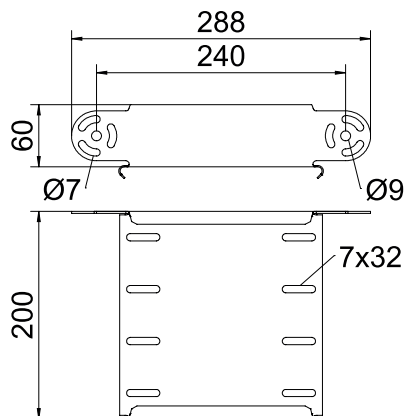

List technických údajů

Prvek kloubového oblouku, svislý 60

Výr. č. 7005342

Prvek kloubového oblouku, svislý, pro všechny typy kabelových žlabů s výškou bočnice 60 mm.

St	Ocel
FS	pásově zinkováno

Dodatkový text k výrobku - upozornění | Kloubová spojka RGV 60 se objednává zvlášť.

Kmenová data

Č. výr.	7005342
Typ	RGBEV 620 FS
Označení 1	Prvek kloubového oblouku
Označení 2	svislý
Rozměr	60x200
Materiál	Ocel
Zkratka materiálu	St
Povrch	pásově zinkováno
Povrch podle DIN	DIN EN 10346
Povrch zkratka	FS
Nejmenší prodejní množství	1,00 kus
Hmotnost	63,60 kg/100 ks

List technických údajů

Prvek kloubového oblouku, svislý 60

Výr. č. 7005342

Technické údaje

Šířka	200,00 mm
Výška bočnice	60,00 mm
Rozměr B	200,00 mm
Provedení spojky	bez spojky
Konstrukce	Prvek kloubového oblouku
Tloušťka plechu	1,00 mm
Rozměr	288 x 200 x 60 mm
Vhodné pro zachování funkčnosti	<input type="checkbox"/>
Montážní děrování ve dně	<input type="checkbox"/>
Rozmístění otvorů NATO	<input type="checkbox"/>
Změna směru	svisle stoupající/klesající
Nerezová ocel, mořená	<input type="checkbox"/>
Děrování bočnice	<input type="checkbox"/>
Provedení pro velká rozpětí	<input type="checkbox"/>