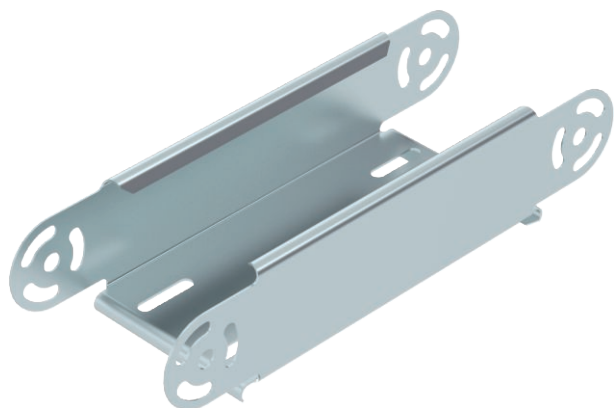

List technických údajů

Prvek kloubového oblouku, svislý 60

Výr. č. 7005326

Prvek kloubového oblouku, svislý, pro všechny typy kabelových žlabů s výškou bočnice 60 mm.

CE

St	Ocel
FS	pásově zinkováno

Dodatkový text k výrobku - upozornění | Kloubová spojka RGV 60 se objednává zvlášť.

Kmenová data

Č. výr.	7005326
Typ	RGBEV 610 FS
Označení 1	Prvek kloubového oblouku
Označení 2	svislý
Rozměr	60x100
Materiál	Ocel
Zkratka materiálu	St
Povrch	pásově zinkováno
Povrch podle DIN	DIN EN 10346
Povrch zkratka	FS
Nejmenší prodejní množství	1,00 kus
Hmotnost	48,10 kg/100 ks

List technických údajů

Prvek kloubového oblouku, svislý 60

Výr. č. 7005326

Technické údaje

Šířka	100,00 mm
Výška bočnice	60,00 mm
Rozměr B	100,00 mm
Provedení spojky	bez spojky
Konstrukce	Prvek kloubového oblouku
Tloušťka plechu	1,00 mm
Rozměr	288 x 100 x 60 mm
Vhodné pro zachování funkčnosti	<input type="checkbox"/>
Montážní děrování ve dně	<input type="checkbox"/>
Rozmístění otvorů NATO	<input type="checkbox"/>
Změna směru	svisle stoupající/klesající
Nerezová ocel, mořená	<input type="checkbox"/>
Děrování bočnice	<input type="checkbox"/>
Provedení pro velká rozpětí	<input type="checkbox"/>