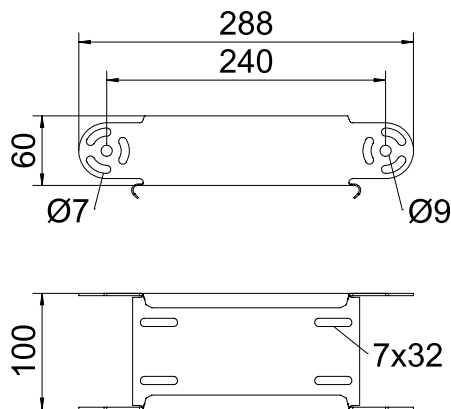

Kmenová data

Č. výr.	7005326
Typ	RGBEV 610 FS
Označení 1	Prvek kloubového oblouku
Označení 2	svislý
Rozměr	60x100
Materiál	Ocel
Zkratka materiálu	St
Povrch	pásově zinkováno
Povrch podle DIN	DIN EN 10346
Povrch zkratka	FS
Nejmenší prodejní množství	1,00 kus
Hmotnost	48,10 kg/100 ks

List technických údajů

Prvek kloubového oblouku, svislý 60

Výr. č. 7005326

Technické údaje

Šířka	100,00 mm
Výška bočnice	60,00 mm
Rozměr B	100,00 mm
Provedení spojky	bez spojky
Konstrukce	Prvek kloubového oblouku
Tloušťka plechu	1,00 mm
Rozměr	288 x 100 x 60 mm
Vhodné pro zachování funkčnosti	<input type="checkbox"/>
Montážní děrování ve dně	<input type="checkbox"/>
Rozmístění otvorů NATO	<input type="checkbox"/>
Změna směru	svisle stoupající/klesající
Nerezová ocel, mořená	<input type="checkbox"/>
Děrování bočnice	<input type="checkbox"/>
Provedení pro velká rozpětí	<input type="checkbox"/>