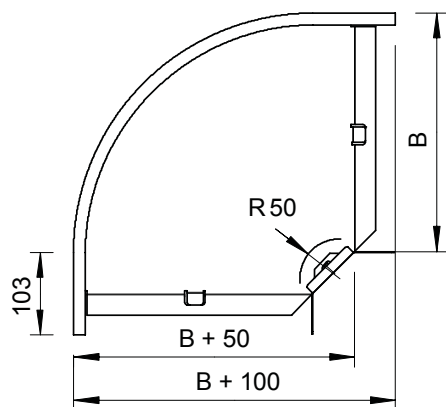

# List technických údajů

90° oblouk 85

Výr. č. 7001800

OBO  
BETTERMANN

Oblouk 90°, horizontální, pro všechny typy kabelových žlabů s výškou bočnice 85 mm.

<b>St</b>	Ocel
<b>FS</b>	pásově zinkováno

Dodatkový text k výrobku - upozornění | Díl je dodáván nesmontovaný.  
Včetně příslušného upevňovacího materiálu.

## Kmenová data

Č. výr.	7001800
Typ	RB 90 830 FS
Označení 1	Oblouk 90°
Označení 2	vodorovný, s úhlovou spojkou
Rozměr	85x300
Materiál	Ocel
Zkratka materiálu	St
Povrch	pásově zinkováno
Povrch podle DIN	DIN EN 10346
Povrch zkratka	FS
Nejmenší prodejní množství	1,00 kus
Hmotnost	180,00 kg/100 ks

## Technické údaje

Šířka	300,00 mm
Výška bočnice	85,00 mm
Rozměr B	300,00 mm
Rozměr R	50,00 mm
Odbočení (úhel)	90°
Provedení spojky	dodávaná spojka
Rozměr	400 x 400 x 85 mm
Vhodné pro zachování funkčnosti	<input type="checkbox"/>
Montážní děrování ve dně	<input type="checkbox"/>
Rozmístění otvorů NATO	<input type="checkbox"/>
Změna směru	vodorovný
Nerezová ocel, mořená	<input type="checkbox"/>
Děrování bočnice	<input type="checkbox"/>
Provedení pro velká rozpětí	<input type="checkbox"/>