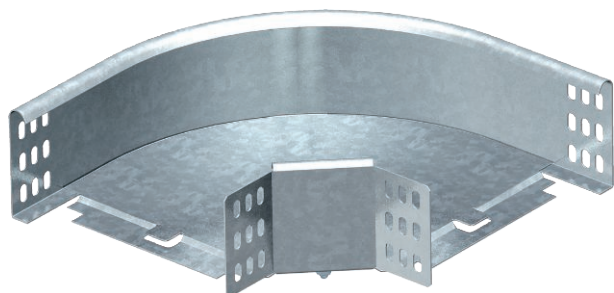

# List technických údajů

90° oblouk 85

Výr. č. 7001800

OBO  
BETTERMANN

Oblouk 90°, horizontální, pro všechny typy kabelových žlabů s výškou bočnice 85 mm.

<b>St</b>	Ocel
<b>FS</b>	pásově zinkováno

Dodatkový text k výrobku - upozornění | Díl je dodáván nesmontovaný.  
Včetně příslušného upevňovacího materiálu.

## Kmenová data

Č. výr.	7001800
Typ	RB 90 830 FS
Označení 1	Oblouk 90°
Označení 2	vodorovný, s úhlovou spojkou
Rozměr	85x300
Materiál	Ocel
Zkratka materiálu	St
Povrch	pásově zinkováno
Povrch podle DIN	DIN EN 10346
Povrch zkratka	FS
Nejmenší prodejní množství	1,00 kus
Hmotnost	180,00 kg/100 ks

## Technické údaje

Šířka	300,00 mm
Výška bočnice	85,00 mm
Rozměr B	300,00 mm
Rozměr R	50,00 mm
Odbočení (úhel)	90°
Provedení spojky	dodávaná spojka
Rozměr	400 x 400 x 85 mm
Vhodné pro zachování funkčnosti	<input type="checkbox"/>
Montážní děrování ve dně	<input type="checkbox"/>
Rozmístění otvorů NATO	<input type="checkbox"/>
Změna směru	vodorovný
Nerezová ocel, mořená	<input type="checkbox"/>
Děrování bočnice	<input type="checkbox"/>
Provedení pro velká rozpětí	<input type="checkbox"/>