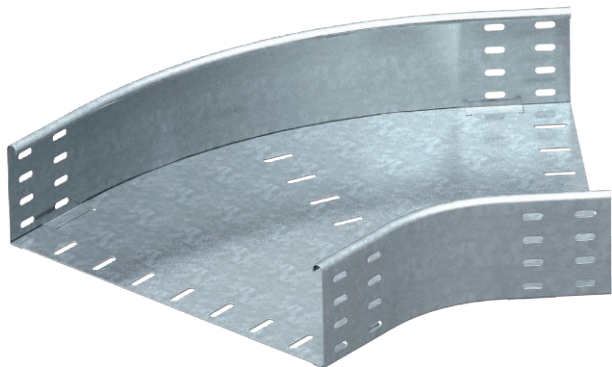

List technických údajů

45° oblouk 110

Výr. č. 7000707

Oblouk 45°, horizontální, pro všechny typy kabelových žlabů s výškou bočnice 110 mm.

St	Ocel
FS	pásově zinkováno

Dodatkový text k výrobku - upozornění | Upevňovací materiál je třeba objednat zvlášť.

Kmenová data

Č. výr.	7000707
Typ	RB 45 150 FS
Označení 1	Oblouk 45°
Označení 2	vodorovný, kruhové provedení
Rozměr	110x500
Materiál	Ocel
Zkratka materiálu	St
Povrch	pásově zinkováno
Povrch podle DIN	DIN EN 10346
Povrch zkratka	FS
Nejmenší prodejní množství	1,00 kus
Hmotnost	400,00 kg/100 ks

List technických údajů

45° oblouk 110

Výr. č. 7000707

OBO
BETTERMANN

Technické údaje

Šířka	500,00 mm
Výška bočnice	110,00 mm
Rozměr B	500,00 mm
Rozměr R	150,00 mm
Odbočení (úhel)	45°
Provedení spojky	bez spojky
Vhodné pro zachování funkčnosti	<input type="checkbox"/>
Montážní děrování ve dně	<input type="checkbox"/>
Rozmístění otvorů NATO	<input type="checkbox"/>
Změna směru	vodorovný
Nerezová ocel, mořená	<input type="checkbox"/>
Děrování bočnice	<input type="checkbox"/>
Provedení pro velká rozpětí	<input type="checkbox"/>