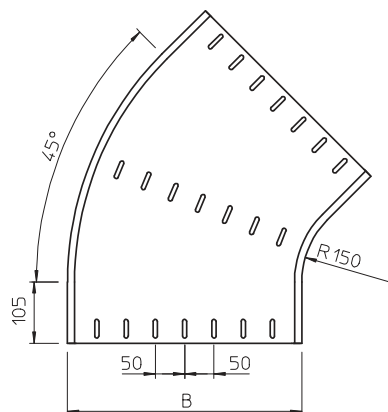

List technických údajů

45° oblouk 110

Výr. č. 7000707

Oblouk 45°, horizontální, pro všechny typy kabelových žlabů s výškou bočnice 110 mm.

St	Ocel
FS	pásově zinkováno

Dodatkový text k výrobku - upozornění | Upevňovací materiál je třeba objednat zvlášť.

Kmenová data

Č. výr.	7000707
Typ	RB 45 150 FS
Označení 1	Oblouk 45°
Označení 2	vodorovný, kruhové provedení
Rozměr	110x500
Materiál	Ocel
Zkratka materiálu	St
Povrch	pásově zinkováno
Povrch podle DIN	DIN EN 10346
Povrch zkratka	FS
Nejmenší prodejní množství	1,00 kus
Hmotnost	400,00 kg/100 ks

List technických údajů

45° oblouk 110

Výr. č. 7000707

OBO
BETTERMANN

Technické údaje

Šířka	500,00 mm
Výška bočnice	110,00 mm
Rozměr B	500,00 mm
Rozměr R	150,00 mm
Odbočení (úhel)	45°
Provedení spojky	bez spojky
Vhodné pro zachování funkčnosti	<input type="checkbox"/>
Montážní děrování ve dně	<input type="checkbox"/>
Rozmístění otvorů NATO	<input type="checkbox"/>
Změna směru	vodorovný
Nerezová ocel, mořená	<input type="checkbox"/>
Děrování bočnice	<input type="checkbox"/>
Provedení pro velká rozpětí	<input type="checkbox"/>