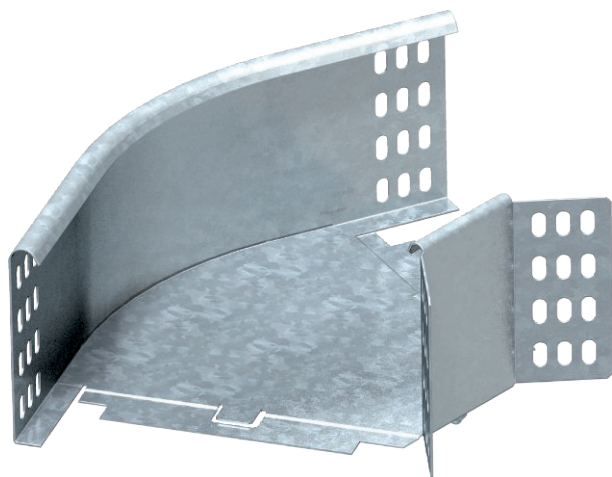

List technických údajů

45° oblouk 110

Výr. č. 7000634

OBO
BETTERMANN

Oblouk 45° vodorovný pro všechny typy kabelových žlabů s výškou bočnice 110 mm.

St	Ocel
FS	pásově zinkováno

Dodatkový text k výrobku - upozornění

Úhlové spojky WKV 110 jsou určeny pro úhly 90° a lze je upravit na 45°. Včetně příslušného upevňovacího materiálu.

Kmenová data

Č. výr.	7000634
Typ	RB 45 110 FS
Označení 1	Oblouk 45°
Označení 2	vodorovný, s úhlovou spojkou
Rozměr	110x100
Materiál	Ocel
Zkratka materiálu	St
Povrch	pásově zinkováno
Povrch podle DIN	DIN EN 10346
Povrch zkratka	FS
Nejmenší prodejní množství	1,00 kus
Hmotnost	70,00 kg/100 ks

List technických údajů

45° oblouk 110

Výr. č. 7000634

Technické údaje

Šířka	100,00 mm
Výška bočnice	110,00 mm
Rozměr B	100,00 mm
Rozměr R	50,00 mm
Odbočení (úhel)	45°
Provedení spojky	dodávaná spojka
Vhodné pro zachování funkčnosti	<input type="checkbox"/>
Montážní děrování ve dně	<input type="checkbox"/>
Rozmístění otvorů NATO	<input type="checkbox"/>
Změna směru	vodorovný
Nerezová ocel, mořená	<input type="checkbox"/>
Děrování bočnice	<input type="checkbox"/>
Provedení pro velká rozpětí	<input type="checkbox"/>