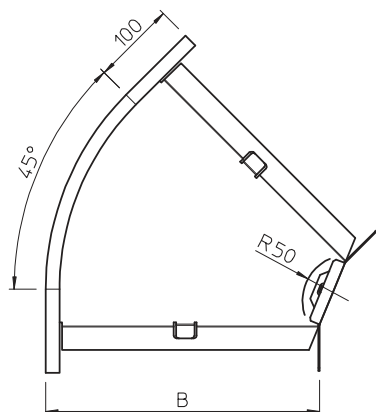

List technických údajů

45° oblouk 110

Výr. č. 7000634

OBO
BETTERMANN

Oblouk 45° vodorovný pro všechny typy kabelových žlabů s výškou bočnice 110 mm.

St	Ocel
FS	pásově zinkováno

Dodatkový text k výrobku - upozornění

Úhlové spojky WKV 110 jsou určeny pro úhly 90° a lze je upravit na 45°. Včetně příslušného upevňovacího materiálu.

Kmenová data

Č. výr.	7000634
Typ	RB 45 110 FS
Označení 1	Oblouk 45°
Označení 2	vodorovný, s úhlovou spojkou
Rozměr	110x100
Materiál	Ocel
Zkratka materiálu	St
Povrch	pásově zinkováno
Povrch podle DIN	DIN EN 10346
Povrch zkratka	FS
Nejmenší prodejní množství	1,00 kus
Hmotnost	70,00 kg/100 ks

List technických údajů

45° oblouk 110

Výr. č. 7000634

Technické údaje

Šířka	100,00 mm
Výška bočnice	110,00 mm
Rozměr B	100,00 mm
Rozměr R	50,00 mm
Odbočení (úhel)	45°
Provedení spojky	dodávaná spojka
Vhodné pro zachování funkčnosti	<input type="checkbox"/>
Montážní děrování ve dně	<input type="checkbox"/>
Rozmístění otvorů NATO	<input type="checkbox"/>
Změna směru	vodorovný
Nerezová ocel, mořená	<input type="checkbox"/>
Děrování bočnice	<input type="checkbox"/>
Provedení pro velká rozpětí	<input type="checkbox"/>