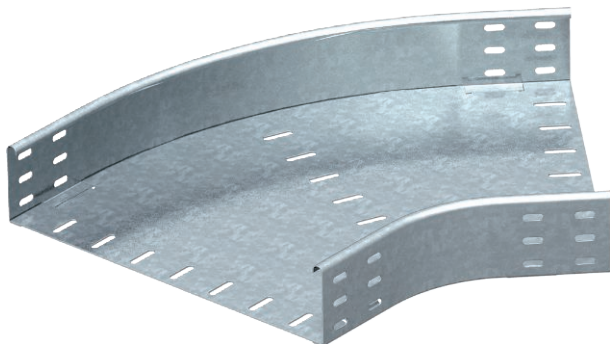

List technických údajů

45° oblouk 85

Výr. č. 7000529

OBO
BETTERMANN

Oblouk 45°, horizontální, pro všechny typy kabelových žlabů s výškou bočnice 85 mm.

St Ocel
FS pásově zinkováno

Dodatkový text k výrobku - upozornění Upevňovací materiál je třeba objednat zvlášť.

Kmenová data

Č. výr.	7000529
Typ	RB 45 840 FS
Označení 1	Oblouk 45°
Označení 2	vodorovný, kruhové provedení
Rozměr	85x400
Materiál	Ocel
Zkratka materiálu	St
Povrch	pásově zinkováno
Povrch podle DIN	DIN EN 10346
Povrch zkratka	FS
Nejmenší prodejní množství	1,00 kus
Hmotnost	320,00 kg/100 ks

Technické údaje

Šířka	400,00 mm
Výška bočnice	85,00 mm
Rozměr B	400,00 mm
Rozměr R	150,00 mm
Odbočení (úhel)	45°
Provedení spojky	bez spojky
Vhodné pro zachování funkčnosti	<input type="checkbox"/>
Montážní děrování ve dně	<input type="checkbox"/>
Rozmístění otvorů NATO	<input type="checkbox"/>
Změna směru	vodorovný
Nerezová ocel, mořená	<input type="checkbox"/>
Děrování bočnice	<input type="checkbox"/>
Provedení pro velká rozpětí	<input type="checkbox"/>