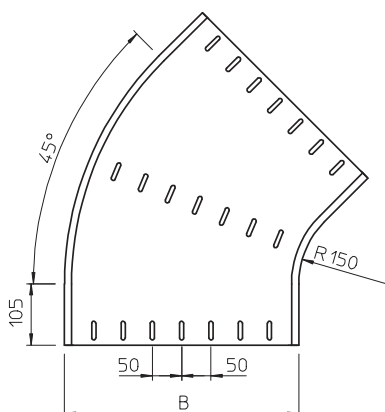

List technických údajů

45° oblouk 85

Výr. č. 7000529

OBO
BETTERMANN

Oblouk 45°, horizontální, pro všechny typy kabelových žlabů s výškou bočnice 85 mm.

St Ocel
FS pásově zinkováno

Dodatkový text k výrobku - upozornění Upevňovací materiál je třeba objednat zvlášť.

Kmenová data

Č. výr.	7000529
Typ	RB 45 840 FS
Označení 1	Oblouk 45°
Označení 2	vodorovný, kruhové provedení
Rozměr	85x400
Materiál	Ocel
Zkratka materiálu	St
Povrch	pásově zinkováno
Povrch podle DIN	DIN EN 10346
Povrch zkratka	FS
Nejmenší prodejní množství	1,00 kus
Hmotnost	320,00 kg/100 ks

Technické údaje

Šířka	400,00 mm
Výška bočnice	85,00 mm
Rozměr B	400,00 mm
Rozměr R	150,00 mm
Odbočení (úhel)	45°
Provedení spojky	bez spojky
Vhodné pro zachování funkčnosti	<input type="checkbox"/>
Montážní děrování ve dně	<input type="checkbox"/>
Rozmístění otvorů NATO	<input type="checkbox"/>
Změna směru	vodorovný
Nerezová ocel, mořená	<input type="checkbox"/>
Děrování bočnice	<input type="checkbox"/>
Provedení pro velká rozpětí	<input type="checkbox"/>