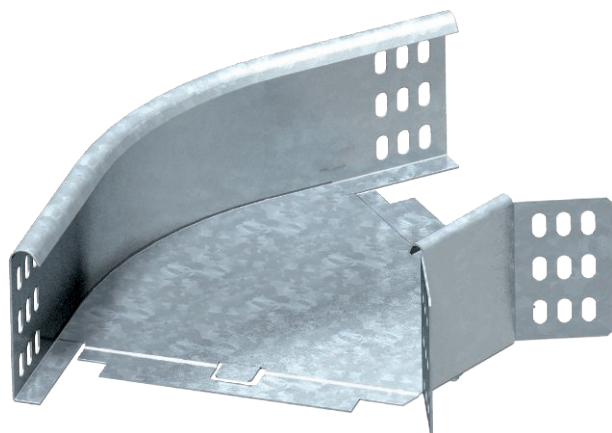

List technických údajů

45° oblouk 85

Výr. č. 7000510

OBO
BETTERMANN

Oblouk 45°, horizontální, pro všechny typy kabelových žlabů s výškou bočnice 85 mm.

St	Ocel
FS	pásově zinkováno

Dodatkový text k výrobku - upozornění

Díl je dodáván nesmontovaný. Úhlové spojky WKV 85 jsou určeny pro úhly 90° a lze je upravit na 45°. Včetně příslušného upevňovacího materiálu.

Kmenová data

Č. výr.	7000510
Typ	RB 45 830 FS
Označení 1	Oblouk 45°
Označení 2	vodorovný, s úhlovou spojkou
Rozměr	85x300
Materiál	Ocel
Zkratka materiálu	St
Povrch	pásově zinkováno
Povrch podle DIN	DIN EN 10346
Povrch zkratka	FS
Nejmenší prodejní množství	1,00 kus
Hmotnost	120,00 kg/100 ks

List technických údajů

45° oblouk 85

Výr. č. 7000510

Technické údaje

Šířka	300,00 mm
Výška bočnice	85,00 mm
Rozměr B	300,00 mm
Rozměr R	50,00 mm
Odbočení (úhel)	45°
Provedení spojky	dodávaná spojka
Vhodné pro zachování funkčnosti	<input type="checkbox"/>
Montážní děrování ve dně	<input type="checkbox"/>
Rozmístění otvorů NATO	<input type="checkbox"/>
Změna směru	vodorovný
Nerezová ocel, mořená	<input type="checkbox"/>
Děrování bočnice	<input type="checkbox"/>
Provedení pro velká rozpětí	<input type="checkbox"/>