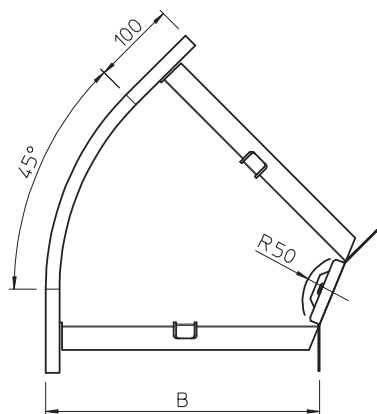

List technických údajů

45° oblouk 85

Výr. č. 7000510

OBO
BETTERMANN

Oblouk 45°, horizontální, pro všechny typy kabelových žlabů s výškou bočnice 85 mm.

St	Ocel
FS	pásově zinkováno

Dodatkový text k výrobku - upozornění

Díl je dodáván nesmontovaný. Úhlové spojky WKV 85 jsou určeny pro úhly 90° a lze je upravit na 45°. Včetně příslušného upevňovacího materiálu.

Kmenová data

Č. výr.	7000510
Typ	RB 45 830 FS
Označení 1	Oblouk 45°
Označení 2	vodorovný, s úhlovou spojkou
Rozměr	85x300
Materiál	Ocel
Zkratka materiálu	St
Povrch	pásově zinkováno
Povrch podle DIN	DIN EN 10346
Povrch zkratka	FS
Nejmenší prodejní množství	1,00 kus
Hmotnost	120,00 kg/100 ks

List technických údajů

45° oblouk 85

Výr. č. 7000510

Technické údaje

Šířka	300,00 mm
Výška bočnice	85,00 mm
Rozměr B	300,00 mm
Rozměr R	50,00 mm
Odbočení (úhel)	45°
Provedení spojky	dodávaná spojka
Vhodné pro zachování funkčnosti	<input type="checkbox"/>
Montážní děrování ve dně	<input type="checkbox"/>
Rozmístění otvorů NATO	<input type="checkbox"/>
Změna směru	vodorovný
Nerezová ocel, mořená	<input type="checkbox"/>
Děrování bočnice	<input type="checkbox"/>
Provedení pro velká rozpětí	<input type="checkbox"/>