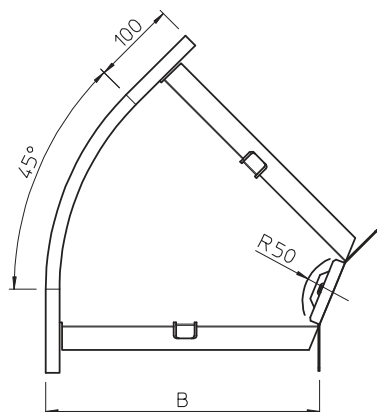

List technických údajů

45° oblouk 85

Výr. č. 7000472

OBO
BETTERMANN

Oblouk 45°, horizontální, pro všechny typy kabelových žlabů s výškou bočnice 85 mm.

St	Ocel
FS	pásově zinkováno

Dodatkový text k výrobku - upozornění

Díl je dodáván nesmontovaný. Úhlové spojky WKV 85 jsou určeny pro úhly 90° a lze je upravit na 45°. Včetně příslušného upevňovacího materiálu.

Kmenová data

Č. výr.	7000472
Typ	RB 45 810 FS
Označení 1	Oblouk 45°
Označení 2	vodorovný, s úhlovou spojkou
Rozměr	85x100
Materiál	Ocel
Zkratka materiálu	St
Povrch	pásově zinkováno
Povrch podle DIN	DIN EN 10346
Povrch zkratka	FS
Nejmenší prodejní množství	1,00 kus
Hmotnost	60,00 kg/100 ks

List technických údajů

45° oblouk 85

Výr. č. 7000472

Technické údaje

Šířka	100,00 mm
Výška bočnice	85,00 mm
Rozměr B	100,00 mm
Rozměr R	50,00 mm
Odbočení (úhel)	45°
Provedení spojky	dodávaná spojka
Vhodné pro zachování funkčnosti	<input type="checkbox"/>
Montážní děrování ve dně	<input type="checkbox"/>
Rozmístění otvorů NATO	<input type="checkbox"/>
Změna směru	vodorovný
Nerezová ocel, mořená	<input type="checkbox"/>
Děrování bočnice	<input type="checkbox"/>
Provedení pro velká rozpětí	<input type="checkbox"/>