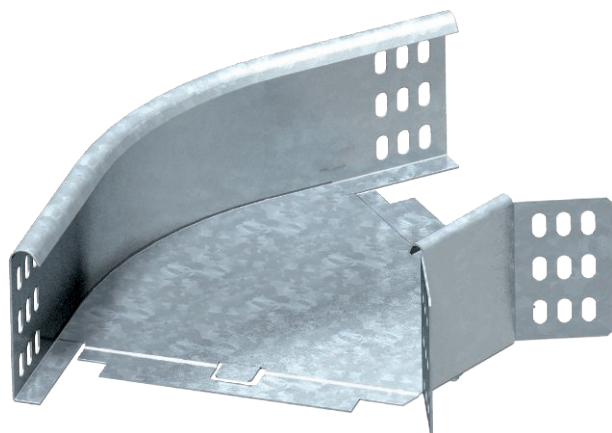

List technických údajů

45° oblouk 85

Výr. č. 7000472

OBO
BETTERMANN

Oblouk 45°, horizontální, pro všechny typy kabelových žlabů s výškou bočnice 85 mm.

St	Ocel
FS	pásově zinkováno

Dodatkový text k výrobku - upozornění

Díl je dodáván nesmontovaný. Úhlové spojky WKV 85 jsou určeny pro úhly 90° a lze je upravit na 45°. Včetně příslušného upevňovacího materiálu.

Kmenová data

Č. výr.	7000472
Typ	RB 45 810 FS
Označení 1	Oblouk 45°
Označení 2	vodorovný, s úhlovou spojkou
Rozměr	85x100
Materiál	Ocel
Zkratka materiálu	St
Povrch	pásově zinkováno
Povrch podle DIN	DIN EN 10346
Povrch zkratka	FS
Nejmenší prodejní množství	1,00 kus
Hmotnost	60,00 kg/100 ks

List technických údajů

45° oblouk 85

Výr. č. 7000472

Technické údaje

Šířka	100,00 mm
Výška bočnice	85,00 mm
Rozměr B	100,00 mm
Rozměr R	50,00 mm
Odbočení (úhel)	45°
Provedení spojky	dodávaná spojka
Vhodné pro zachování funkčnosti	<input type="checkbox"/>
Montážní děrování ve dně	<input type="checkbox"/>
Rozmístění otvorů NATO	<input type="checkbox"/>
Změna směru	vodorovný
Nerezová ocel, mořená	<input type="checkbox"/>
Děrování bočnice	<input type="checkbox"/>
Provedení pro velká rozpětí	<input type="checkbox"/>