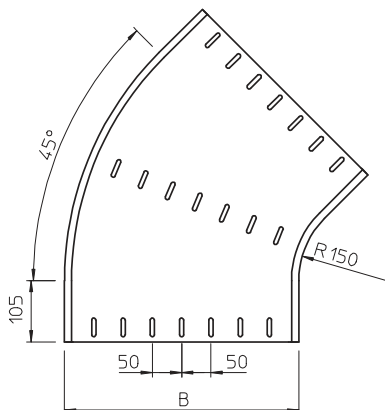

# List technických údajů

45° oblouk 60

Výr. č. 7000421

OBO  
BETTERMANN

Oblouk 45°, horizontální, pro všechny typy kabelových žlabů s výškou bočnice 60 mm.

<b>St</b>	Ocel
<b>FS</b>	pásově zinkováno

Dodatkový text k výrobku - upozornění Upevňovací materiál je třeba objednat zvlášť.

## Kmenová data

Č. výr.	7000421
Typ	RB 45 660 FS
Označení 1	Oblouk 45°
Označení 2	vodorovný, kruhové provedení
Rozměr	60x600
Materiál	Ocel
Zkratka materiálu	St
Povrch	pásově zinkováno
Povrch podle DIN	DIN EN 10346
Povrch zkratka	FS
Nejmenší prodejní množství	1,00 kus
Hmotnost	480,40 kg/100 ks

## Technické údaje

Šířka	600,00 mm
Výška bočnice	60,00 mm
Rozměr B	600,00 mm
Rozměr R	150,00 mm
Odbočení (úhel)	45°
Provedení spojky	bez spojky
Tloušťka plechu	1,25 mm
Vhodné pro zachování funkčnosti	<input type="checkbox"/>
Montážní děrování ve dně	<input type="checkbox"/>
Rozmístění otvorů NATO	<input type="checkbox"/>
Změna směru	vodorovný
Nerezová ocel, mořená	<input type="checkbox"/>
Děrování bočnice	<input type="checkbox"/>
Provedení pro velká rozpětí	<input type="checkbox"/>