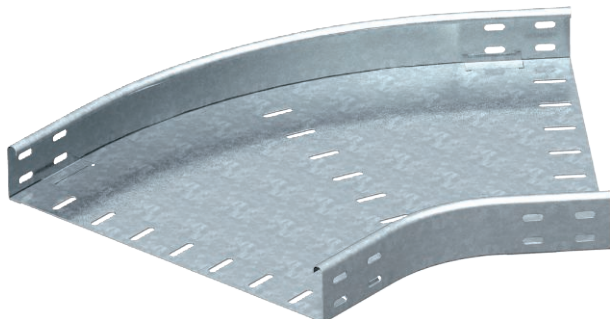

# List technických údajů

45° oblouk 60

Výr. č. 7000421

OBO  
BETTERMANN

Oblouk 45°, horizontální, pro všechny typy kabelových žlabů s výškou bočnice 60 mm.

<b>St</b>	Ocel
<b>FS</b>	pásově zinkováno

Dodatkový text k výrobku - upozornění Upevňovací materiál je třeba objednat zvlášť.

## Kmenová data

Č. výr.	7000421
Typ	RB 45 660 FS
Označení 1	Oblouk 45°
Označení 2	vodorovný, kruhové provedení
Rozměr	60x600
Materiál	Ocel
Zkratka materiálu	St
Povrch	pásově zinkováno
Povrch podle DIN	DIN EN 10346
Povrch zkratka	FS
Nejmenší prodejní množství	1,00 kus
Hmotnost	480,40 kg/100 ks

## Technické údaje

Šířka	600,00 mm
Výška bočnice	60,00 mm
Rozměr B	600,00 mm
Rozměr R	150,00 mm
Odbočení (úhel)	45°
Provedení spojky	bez spojky
Tloušťka plechu	1,25 mm
Vhodné pro zachování funkčnosti	<input type="checkbox"/>
Montážní děrování ve dně	<input type="checkbox"/>
Rozmístění otvorů NATO	<input type="checkbox"/>
Změna směru	vodorovný
Nerezová ocel, mořená	<input type="checkbox"/>
Děrování bočnice	<input type="checkbox"/>
Provedení pro velká rozpětí	<input type="checkbox"/>