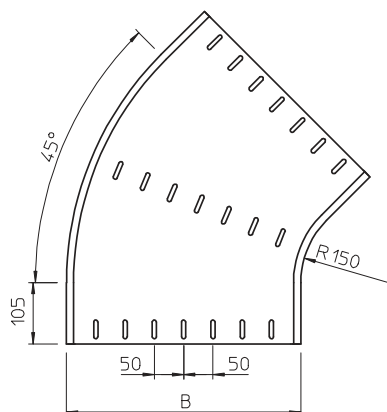

List technických údajů

45° oblouk 60

Výr. č. 7000405

OBO
BETTERMANN

Oblouk 45°, horizontální, pro všechny typy kabelových žlabů s výškou bočnice 60 mm.

St	Ocel
FS	pásově zinkováno

Dodatkový text k výrobku - upozornění | Upevňovací materiál je třeba objednat zvlášť.

Kmenová data

Č. výr.	7000405
Typ	RB 45 650 FS
Označení 1	Oblouk 45°
Označení 2	vodorovný, kruhové provedení
Rozměr	60x500
Materiál	Ocel
Zkratka materiálu	St
Povrch	pásově zinkováno
Povrch podle DIN	DIN EN 10346
Povrch zkratka	FS
Nejmenší prodejní množství	1,00 kus
Hmotnost	385,90 kg/100 ks

Technické údaje

Šířka	500,00 mm
Výška bočnice	60,00 mm
Rozměr B	500,00 mm
Rozměr R	150,00 mm
Odbočení (úhel)	45°
Provedení spojky	bez spojky
Tloušťka plechu	1,25 mm
Vhodné pro zachování funkčnosti	<input type="checkbox"/>
Montážní děrování ve dně	<input type="checkbox"/>
Rozmístění otvorů NATO	<input type="checkbox"/>
Změna směru	vodorovný
Nerezová ocel, mořená	<input type="checkbox"/>
Děrování bočnice	<input type="checkbox"/>
Provedení pro velká rozpětí	<input type="checkbox"/>