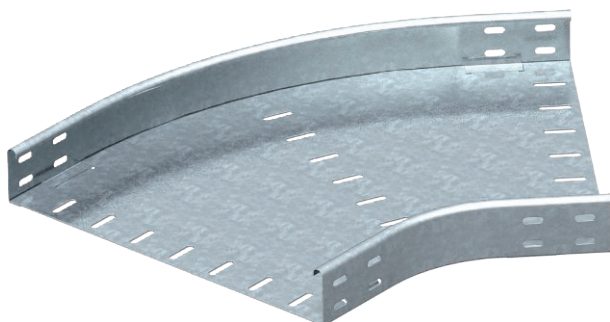

List technických údajů

45° oblouk 60

Výr. č. 7000405

OBO
BETTERMANN

Oblouk 45°, horizontální, pro všechny typy kabelových žlabů s výškou bočnice 60 mm.

St	Ocel
FS	pásově zinkováno

Dodatkový text k výrobku - upozornění | Upevňovací materiál je třeba objednat zvlášť.

Kmenová data

Č. výr.	7000405
Typ	RB 45 650 FS
Označení 1	Oblouk 45°
Označení 2	vodorovný, kruhové provedení
Rozměr	60x500
Materiál	Ocel
Zkratka materiálu	St
Povrch	pásově zinkováno
Povrch podle DIN	DIN EN 10346
Povrch zkratka	FS
Nejmenší prodejní množství	1,00 kus
Hmotnost	385,90 kg/100 ks

Technické údaje

Šířka	500,00 mm
Výška bočnice	60,00 mm
Rozměr B	500,00 mm
Rozměr R	150,00 mm
Odbočení (úhel)	45°
Provedení spojky	bez spojky
Tloušťka plechu	1,25 mm
Vhodné pro zachování funkčnosti	<input type="checkbox"/>
Montážní děrování ve dně	<input type="checkbox"/>
Rozmístění otvorů NATO	<input type="checkbox"/>
Změna směru	vodorovný
Nerezová ocel, mořená	<input type="checkbox"/>
Děrování bočnice	<input type="checkbox"/>
Provedení pro velká rozpětí	<input type="checkbox"/>