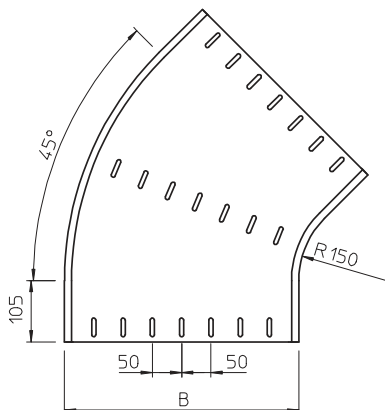

List technických údajů

45° oblouk 60

Výr. č. 7000383

OBO
BETTERMANN

Oblouk 45°, horizontální, pro všechny typy kabelových žlabů s výškou bočnice 60 mm.

St	Ocel
FS	pásově zinkováno

Dodatkový text k výrobku - upozornění Upevňovací materiál je třeba objednat zvlášť.

Kmenová data

Č. výr.	7000383
Typ	RB 45 640 FS
Označení 1	Oblouk 45°
Označení 2	vodorovný, kruhové provedení
Rozměr	60x400
Materiál	Ocel
Zkratka materiálu	St
Povrch	pásově zinkováno
Povrch podle DIN	DIN EN 10346
Povrch zkratka	FS
Nejmenší prodejní množství	1,00 kus
Hmotnost	301,00 kg/100 ks

Technické údaje

Šířka	400,00 mm
Výška bočnice	60,00 mm
Rozměr B	400,00 mm
Rozměr R	150,00 mm
Odbočení (úhel)	45°
Provedení spojky	bez spojky
Tloušťka plechu	1,25 mm
Vhodné pro zachování funkčnosti	<input type="checkbox"/>
Montážní děrování ve dně	<input type="checkbox"/>
Rozmístění otvorů NATO	<input type="checkbox"/>
Změna směru	vodorovný
Nerezová ocel, mořená	<input type="checkbox"/>
Děrování bočnice	<input type="checkbox"/>
Provedení pro velká rozpětí	<input type="checkbox"/>