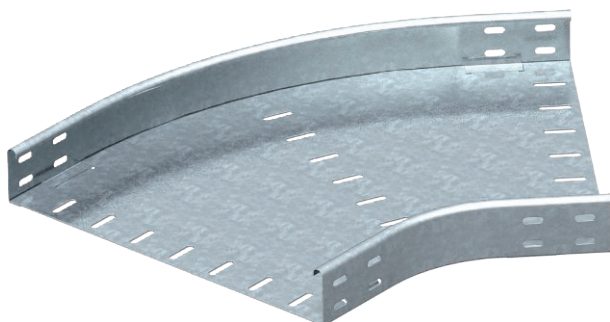

List technických údajů

45° oblouk 60

Výr. č. 7000383

OBO
BETTERMANN

Oblouk 45°, horizontální, pro všechny typy kabelových žlabů s výškou bočnice 60 mm.

St	Ocel
FS	pásově zinkováno

Dodatkový text k výrobku - upozornění Upevňovací materiál je třeba objednat zvlášť.

Kmenová data

Č. výr.	7000383
Typ	RB 45 640 FS
Označení 1	Oblouk 45°
Označení 2	vodorovný, kruhové provedení
Rozměr	60x400
Materiál	Ocel
Zkratka materiálu	St
Povrch	pásově zinkováno
Povrch podle DIN	DIN EN 10346
Povrch zkratka	FS
Nejmenší prodejní množství	1,00 kus
Hmotnost	301,00 kg/100 ks

Technické údaje

Šířka	400,00 mm
Výška bočnice	60,00 mm
Rozměr B	400,00 mm
Rozměr R	150,00 mm
Odbočení (úhel)	45°
Provedení spojky	bez spojky
Tloušťka plechu	1,25 mm
Vhodné pro zachování funkčnosti	<input type="checkbox"/>
Montážní děrování ve dně	<input type="checkbox"/>
Rozmístění otvorů NATO	<input type="checkbox"/>
Změna směru	vodorovný
Nerezová ocel, mořená	<input type="checkbox"/>
Děrování bočnice	<input type="checkbox"/>
Provedení pro velká rozpětí	<input type="checkbox"/>