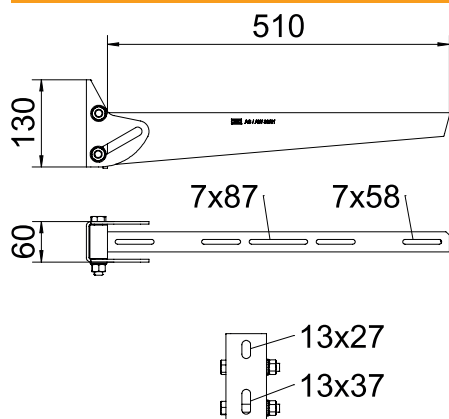

List technických údajů

Nástěnný výložník, variabilní AWW

Výr. č. 6419593

Variabilní nástěnný výložník k upevnění na šikmé nebo klenuté stěny.

St	Ocel
FT	žárově zinkováno ponorem

Dodatkový text k výrobku - upozornění | Užitečná délka výložníku závislá na úhlu přestavení. Největší možný úhel přestavení činí 60°.

Kmenová data

Č. výr.	6419593
Typ	AWV 51 FT
Označení 1	Nástěnný výložník , variabilní
Rozměr	B510mm
Materiál	Ocel
Zkratka materiálu	St
Povrch	žárově zinkováno ponorem
Povrch podle DIN	DIN EN ISO 1461
Povrch zkratka	FT
Nejmenší prodejní množství	1,00 kus
Hmotnost	209,00 kg/100 ks

List technických údajů

Nástěnný výložník, variabilní AAV

Výr. č. 6419593

Technické údaje

Délka	510,00 mm
Šířka	510,00 mm
Výška bočnice	130,00 mm
Rozměr AAV	60,00 mm
Rozměr B	510,00 mm
Rozměr H	130,00 mm
Rozměr L	510,00 mm
Průměr otvoru	13,00 mm
Hodnota rozměru	510 x 130
Provedení	Závěsný výložník
F v kN	0,90 kN
pro šířku	60,00 - 90,00 mm
Vhodné pro zachování funkčnosti	<input type="checkbox"/>
Nerezová ocel, mořená	<input type="checkbox"/>