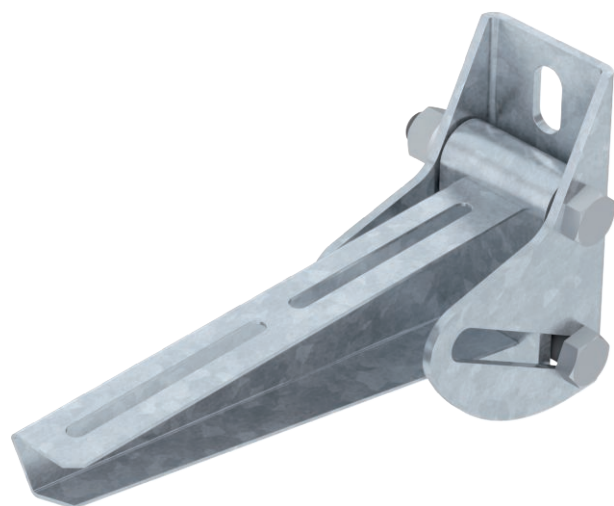

List technických údajů

Nástěnný výložník, variabilní AWW

Výr. č. 6419534

OBO
BETTERMANN

Variabilní nástěnný výložník k upevnění na šikmé nebo klenuté stěny.

St	Ocel
FT	žárově zinkováno ponorem

Dodatkový text k výrobku - upozornění | Užitečná délka výložníku závislá na úhlu přestavení. Největší možný úhel přestavení činí 60°.

Kmenová data

Č. výr.	6419534
Typ	AWV 21 FT
Označení 1	Nástěnný výložník , variabilní
Rozměr	B210mm
Materiál	Ocel
Zkratka materiálu	St
Povrch	žárově zinkováno ponorem
Povrch podle DIN	DIN EN ISO 1461
Povrch zkratka	FT
Nejmenší prodejní množství	1,00 kus
Hmotnost	129,00 kg/100 ks

List technických údajů

Nástěnný výložník, variabilní AAV

Výr. č. 6419534

Technické údaje

Šířka	210,00 mm
Výška bočnice	130,00 mm
Rozměr AAW	60,00 mm
Rozměr B	210,00 mm
Rozměr H	130,00 mm
Rozměr L	210,00 mm
Průměr otvoru	13,00 mm
Hodnota rozměru	210 x 130
Provedení	Závěsný výložník
F v kN	0,90 kN
pro šířku	60,00 - 90,00 mm
Vhodné pro zachování funkčnosti	<input type="checkbox"/>
Nerezová ocel, mořená	<input type="checkbox"/>