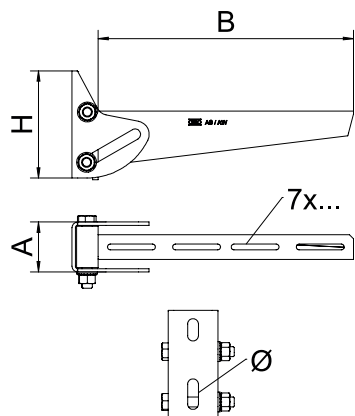

Kmenová data

Č. výr.	6419534
Typ	AWV 21 FT
Označení 1	Nástěnný výložník , variabilní
Rozměr	B210mm
Materiál	Ocel
Zkratka materiálu	St
Povrch	žárově zinkováno ponorem
Povrch podle DIN	DIN EN ISO 1461
Povrch zkratka	FT
Nejmenší prodejní množství	1,00 kus
Hmotnost	129,00 kg/100 ks

List technických údajů

Nástěnný výložník, variabilní AAV

Výr. č. 6419534

Technické údaje

Šířka	210,00 mm
Výška bočnice	130,00 mm
Rozměr AAW	60,00 mm
Rozměr B	210,00 mm
Rozměr H	130,00 mm
Rozměr L	210,00 mm
Průměr otvoru	13,00 mm
Hodnota rozměru	210 x 130
Provedení	Závěsný výložník
F v kN	0,90 kN
pro šířku	60,00 - 90,00 mm
Vhodné pro zachování funkčnosti	<input type="checkbox"/>
Nerezová ocel, mořená	<input type="checkbox"/>