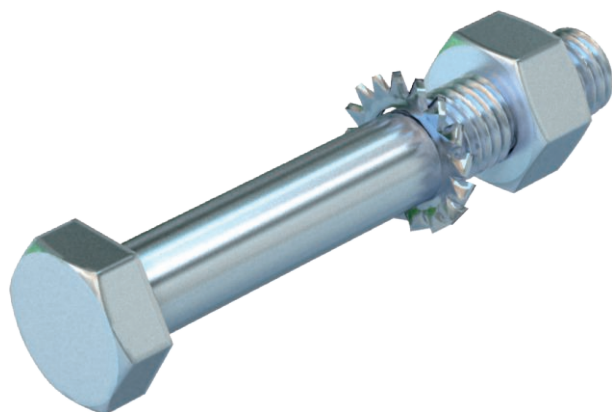

List technických údajů

Šroub se šestihrannou hlavou, podložkou, ozubenou podložkou a maticí
Výr. č. 6418287

Šroub se šestihrannou hlavou, šestihrannou maticí, podložkou a ozubenou podložkou.

St	Ocel
F	žárově zinkováno

Kmenová data

Č. výr.	6418287
Typ	SKS 12x80 F
Označení 1	Šroub se šestihrannou hlavou
Označení 2	Maticе+podl.+pérové podl.
Rozměr	M12x80
Materiál	Ocel
Zkratka materiálu	St
Povrch	žárově zinkováno
Povrch podle DIN	DIN 267, Teil 10
Povrch zkratka	F
Nejmenší prodejní množství	20 kus
Hmotnost	10,00 kg/100 ks

Technické údaje

Délka	80,00 mm
Rozměr d	12,00 mm
Rozměr L	80,00 mm
Rozměr l	30,00 mm
SW	19,00 mm
Rozměr	M 12 x 80 mm
Třída pevnosti	8,8
Závit	M 12 x 80
Metrický závit	12
Stoupání závitů	1,75 mm