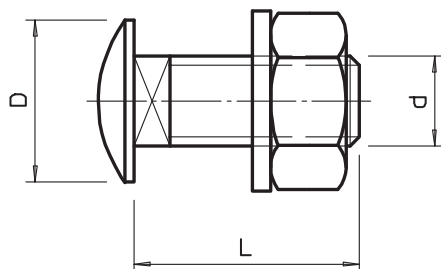

List technických údajů

Šroub s plochou kulovou hlavou, s podložkou a maticí

Výr. č. 6406998

Šroub s plochou kulovou hlavou, vratový, včetně šestihránné matice a podložky.

CE

St	Ocel
F	žárově zinkováno

Dodatkový text k výrobku - upozornění | Jakost 8,8

Kmenová data

Č. výr.	6406998
Typ	FRS 8x25 F
Označení 1	Šroub s plochou kulovou hlavou
Označení 2	s podložkou a maticí
Rozměr	M8x25
Materiál	Ocel
Zkratka materiálu	St
Povrch	žárově zinkováno
Povrch podle DIN	DIN 267, Teil 10
Povrch zkratka	F
Nejmenší prodejní množství	50,00 kus
Hmotnost	2,22 kg/100 ks

List technických údajů

Šroub s plochou kulovou hlavou, s podložkou a maticí

Výr. č. 6406998

Technické údaje

Délka	25,00 mm
Rozměr D\216 O (bez mezery)	20,00 mm
Rozměr d	8,00 mm
Rozměr L	25,00 mm
SW	13,00 mm
Rozměr	M 8 x 25 mm
Třída pevnosti	8,8
Závit	M8
Metrický závit	8,00
S maticí	<input checked="" type="checkbox"/>