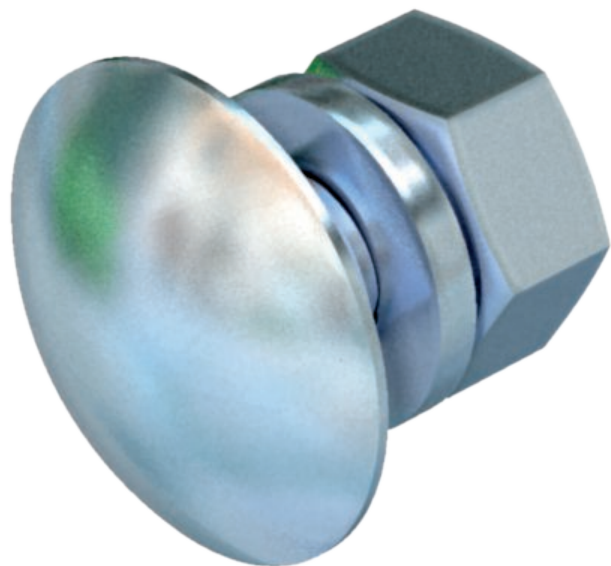

List technických údajů

Šroub s plochou kulovou hlavou, s podložkou a maticí

Výr. č. 6406998

Šroub s plochou kulovou hlavou, vratový, včetně šestihránné matice a podložky.

CE

St	Ocel
F	žárově zinkováno

Dodatkový text k výrobku - upozornění | Jakost 8,8

Kmenová data

Č. výr.	6406998
Typ	FRS 8x25 F
Označení 1	Šroub s plochou kulovou hlavou
Označení 2	s podložkou a maticí
Rozměr	M8x25
Materiál	Ocel
Zkratka materiálu	St
Povrch	žárově zinkováno
Povrch podle DIN	DIN 267, Teil 10
Povrch zkratka	F
Nejmenší prodejní množství	50,00 kus
Hmotnost	2,22 kg/100 ks

List technických údajů

Šroub s plochou kulovou hlavou, s podložkou a maticí

Výr. č. 6406998

Technické údaje

Délka	25,00 mm
Rozměr D\216 O (bez mezery)	20,00 mm
Rozměr d	8,00 mm
Rozměr L	25,00 mm
SW	13,00 mm
Rozměr	M 8 x 25 mm
Třída pevnosti	8,8
Závit	M8
Metrický závit	8,00
S maticí	<input checked="" type="checkbox"/>