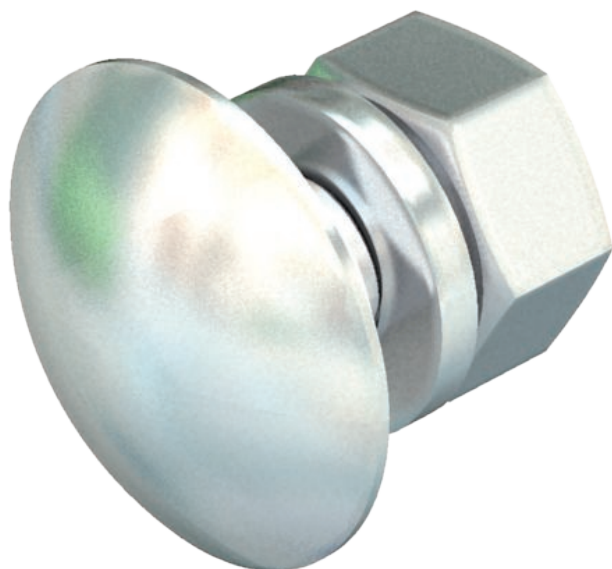

List technických údajů

Šroub s plochou kulovou hlavou, s podložkou a maticí

Výr. č. 6406815

Šroub s plochou kulovou hlavou, vratový, včetně šestihránné matice a podložky.

CE

A2 Nerez ocel, materiál 1.4307

Kmenová data

Č. výr.	6406815
Typ	FRS 8x25 A2
Označení 1	Šroub s plochou kulovou hlavou
Označení 2	s podložkou a maticí
Rozměr	M8x25
Materiál	Nerezová ocel, materiál 1.4301
Zkratka materiálu	A2
Nejmenší prodejní množství	50,00 kus
Hmotnost	2,30 kg/100 ks

List technických údajů

Šroub s plochou kulovou hlavou, s podložkou a maticí

Výr. č. 6406815

Technické údaje

Délka	25,00 mm
Rozměr D\216 O (bez mezery)	20,00 mm
Rozměr d	8,00 mm
Rozměr E	13,00 mm
Rozměr L	25,00 mm
Rozměr	M 8 x 25 mm
Třída pevnosti	A2-70
Závit	M 8 x 25
Metrický závit	8,00
S maticí	<input checked="" type="checkbox"/>