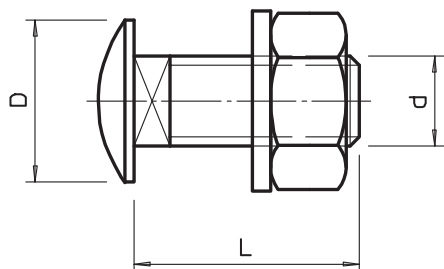

List technických údajů

Šroub s plochou kulovou hlavou, s podložkou a maticí

Výr. č. 6406815

Šroub s plochou kulovou hlavou, vratový, včetně šestihránné matice a podložky.

CE

A2 Nerez ocel, materiál 1.4307

Kmenová data

Č. výr.	6406815
Typ	FRS 8x25 A2
Označení 1	Šroub s plochou kulovou hlavou
Označení 2	s podložkou a maticí
Rozměr	M8x25
Materiál	Nerezová ocel, materiál 1.4301
Zkratka materiálu	A2
Nejmenší prodejní množství	50,00 kus
Hmotnost	2,30 kg/100 ks

List technických údajů

Šroub s plochou kulovou hlavou, s podložkou a maticí

Výr. č. 6406815

Technické údaje

Délka	25,00 mm
Rozměr D\216 O (bez mezery)	20,00 mm
Rozměr d	8,00 mm
Rozměr E	13,00 mm
Rozměr L	25,00 mm
Rozměr	M 8 x 25 mm
Třída pevnosti	A2-70
Závit	M 8 x 25
Metrický závit	8,00
S maticí	<input checked="" type="checkbox"/>