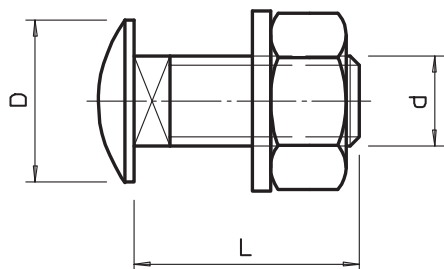

## Šroub s plochou kulovou hlavou, s podložkou a maticí

Výr. č. 6406580

Šroub s plochou kulovou hlavou, vratový, včetně šestihránné matice a podložky.

CE

A4 Ušlechtilá ocel, korozivzdorná, materiál 1.4401

### Kmenová data

Č. výr.	6406580
Typ	FRS 6x16 A4
Označení 1	Šroub s plochou kulovou hlavou
Označení 2	s podložkou a maticí
Rozměr	M6x16
Materiál	Nerezová ocel, materiál 1.4401
Zkratka materiálu	A4
Nejmenší prodejní množství	100,00 kus
Hmotnost	0,90 kg/100 ks

# List technických údajů

Šroub s plochou kulovou hlavou, s podložkou a maticí

Výr. č. 6406580

## Technické údaje

Délka	16,00 mm
Rozměr D\216 O (bez mezery)	13,50 mm
Rozměr d	6,00 mm
Rozměr L	16,00 mm
SW	10,00 mm
Rozměr	M 6 x 16 mm
Třída pevnosti	A4-70
Závit	M 6 x 16
Metrický závit	6,00
S maticí	<input checked="" type="checkbox"/>