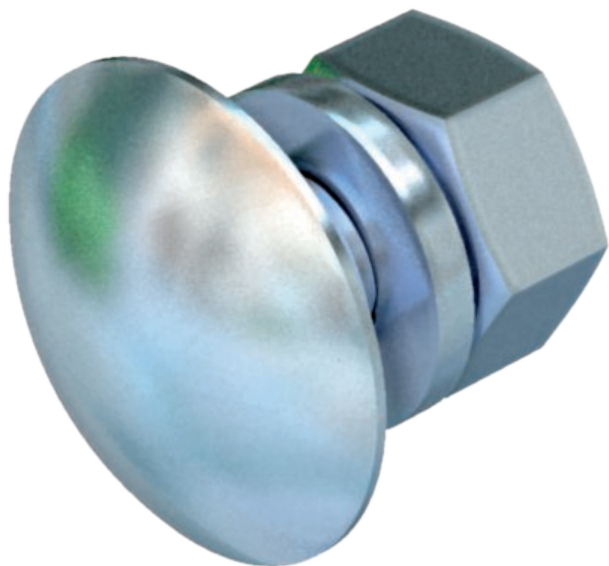

## Šroub s plochou kulovou hlavou, s podložkou a maticí

Výr. č. 6406254

Šroub s plochou kulovou hlavou, vratový, včetně šestihránné matice a podložky.

CE

St	Ocel
F	žárově zinkováno

Dodatkový text k výrobku - upozornění | Šrouby s plochou kulovou hlavou mohou být použity v kombinaci s výrobky pozinkovanými ponorem a povrchovou úpravou Double Dip.

### Kmenová data

Č. výr.	6406254
Typ	FRS 12x25 F
Označení 1	Šroub s plochou kulovou hlavou
Označení 2	s podložkou a maticí
Rozměr	M12x25
Materiál	Ocel
Zkratka materiálu	St
Povrch	žárově zinkováno
Povrch podle DIN	DIN 267, Teil 10
Povrch zkratka	F
Nejmenší prodejní množství	50,00 kus
Hmotnost	6,52 kg/100 ks

# List technických údajů

Šroub s plochou kulovou hlavou, s podložkou a maticí

Výr. č. 6406254

**OBO**  
BETTERMANN

## Technické údaje

Délka	25,00 mm
Rozměr D\216 O (bez mezery)	30,00 mm
Rozměr d	12,00 mm
Rozměr L	25,00 mm
SW	19,00 mm
Rozměr	M 12 x 25 mm
Třída pevnosti	5,6
Závit	M12
Metrický závit	12,00
S maticí	<input checked="" type="checkbox"/>