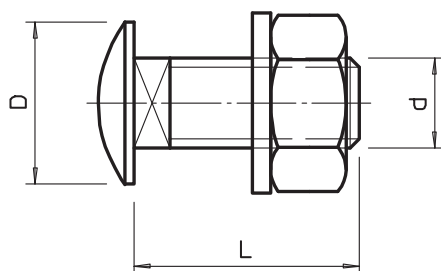

## Šroub s plochou kulovou hlavou, s podložkou a maticí

Výr. č. 6406254

Šroub s plochou kulovou hlavou, vratový, včetně šestihránné matice a podložky.

CE

St	Ocel
F	žárově zinkováno

Dodatkový text k výrobku - upozornění | Šrouby s plochou kulovou hlavou mohou být použity v kombinaci s výrobky pozinkovanými ponorem a povrchovou úpravou Double Dip.

### Kmenová data

Č. výr.	6406254
Typ	FRS 12x25 F
Označení 1	Šroub s plochou kulovou hlavou
Označení 2	s podložkou a maticí
Rozměr	M12x25
Materiál	Ocel
Zkratka materiálu	St
Povrch	žárově zinkováno
Povrch podle DIN	DIN 267, Teil 10
Povrch zkratka	F
Nejmenší prodejní množství	50,00 kus
Hmotnost	6,52 kg/100 ks

# List technických údajů

Šroub s plochou kulovou hlavou, s podložkou a maticí

Výr. č. 6406254

**OBO**  
BETTERMANN

## Technické údaje

Délka	25,00 mm
Rozměr D\216 O (bez mezery)	30,00 mm
Rozměr d	12,00 mm
Rozměr L	25,00 mm
SW	19,00 mm
Rozměr	M 12 x 25 mm
Třída pevnosti	5,6
Závit	M12
Metrický závit	12,00
S maticí	<input checked="" type="checkbox"/>