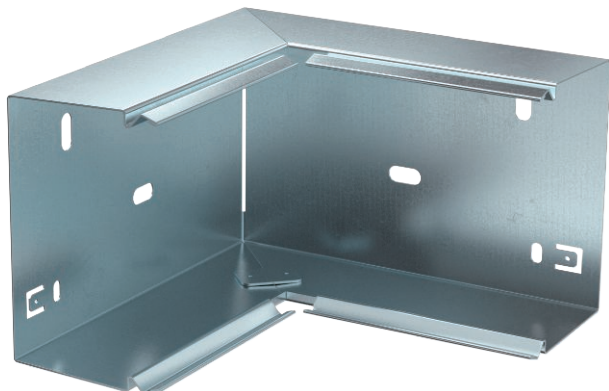

List technických údajů

Vnitřní roh, pro kanál pro ukládání vedení typu

LKM 60100

Výr. č. 6248144

OBO
BETTERMANN

Vnitřní roh pro změnu směru kanálů LKM.

Vyrovnání potenciálu mezi spodním a vrchním dílem bez dalších pomůcek

St	Ocel
FS	pásově zinkováno

Kmenová data

Č. výr.	6248144
Typ	LKM I60100FS
Označení 1	Vnitřní roh
Rozměr	60x100mm
Materiál	Ocel
Zkratka materiálu	St
Povrch	pásově zinkováno
Povrch podle DIN	DIN EN 10346
Povrch zkratka	FS
Nejmenší prodejní množství	1 kus
Hmotnost	39,40 kg/100 ks

Technické údaje

Délka	180,00 mm
Šířka	100,00 mm
Výška	60,00 mm
Rozměr H	100,00 mm
Rozměr a	180,00 mm
Provedení	Spodní díl
Způsob upevnění	Děrování dna
pro rozměr kanálu	60 x 100
Vhodné pro zachování funkčnosti	<input checked="" type="checkbox"/>
Výška kanálu	63,70 mm
Rozsah úhlu	90,00 - 90,00 °