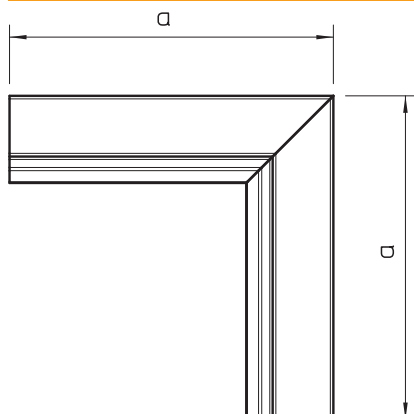

List technických údajů

Vnitřní roh, pro kanál pro ukládání vedení typu

LKM 60100

Výr. č. 6248144

OBO
BETTERMANN

Vnitřní roh pro změnu směru kanálů LKM.

Vyrovnání potenciálu mezi spodním a vrchním dílem bez dalších pomůcek

St	Ocel
FS	pásově zinkováno

Kmenová data

Č. výr.	6248144
Typ	LKM I60100FS
Označení 1	Vnitřní roh
Rozměr	60x100mm
Materiál	Ocel
Zkratka materiálu	St
Povrch	pásově zinkováno
Povrch podle DIN	DIN EN 10346
Povrch zkratka	FS
Nejmenší prodejní množství	1 kus
Hmotnost	39,40 kg/100 ks

Technické údaje

Délka	180,00 mm
Šířka	100,00 mm
Výška	60,00 mm
Rozměr H	100,00 mm
Rozměr a	180,00 mm
Provedení	Spodní díl
Způsob upevnění	Děrování dna
pro rozměr kanálu	60 x 100
Vhodné pro zachování funkčnosti	<input checked="" type="checkbox"/>
Výška kanálu	63,70 mm
Rozsah úhlu	90,00 - 90,00 °