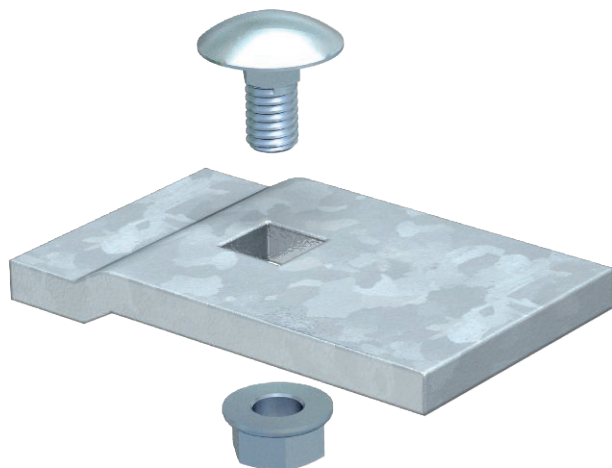

# List technických údajů

Svorka LKS 60/5

Výr. č. 6232485

**OBO**  
BETTERMANN

Svorka pro upevnění kabelového žebříku pro velká rozpětí.

<b>St</b>	Ocel
<b>FT</b>	žárově zinkováno ponorem

Dodatkový text k výrobku - upozornění | Upevnění na výložník typu AW 80 a AWSS pomocí přiloženého upevňovacího šroubu FRS M8x20.

## Kmenová data

Č. výr.	6232485
Typ	LKS 60 5 FT
Označení 1	Svorka
Označení 2	pro kab. žebř. pro velká rozp.
Rozměr	60x35
Materiál	Ocel
Zkratka materiálu	St
Povrch	žárově zinkováno ponorem
Povrch podle DIN	DIN EN ISO 1461
Povrch zkratka	FT
Nejmenší prodejní množství	10,00 kus
Hmotnost	10,00 kg/100 ks

# List technických údajů

Svorka LKS 60/5

Výr. č. 6232485