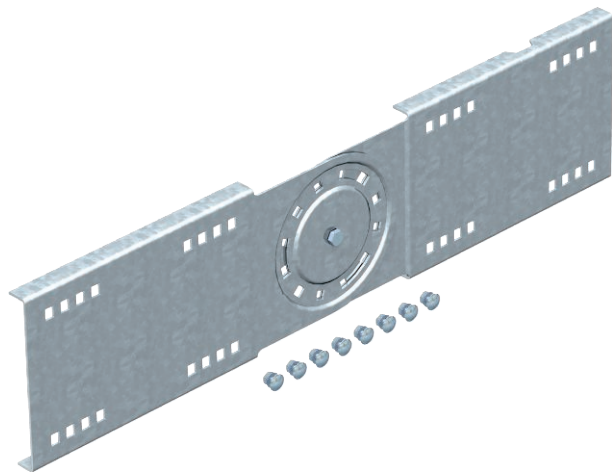

List technických údajů

Kloubová spojka 160

Výr. č. 6227953

Kloubová spojka pro kabelový žlab a žebřík pro velká rozpětí s výškou bočnice 160 mm.

St	Ocel
FS	pásově zinkováno

Dodatkový text k výrobku - upozornění Včetně šroubů, podložek a matic.

Kmenová data

Č. výr.	6227953
Typ	WRGV 160 FS
Označení 1	Kloubová spojka
Označení 2	pro syst.pro velká rozpětí 160
Rozměr	160x680
Materiál	Ocel
Zkratka materiálu	St
Povrch	pásově zinkováno
Povrch podle DIN	DIN EN 10346
Povrch zkratka	FS
Nejmenší prodejní množství	2,00 kus
Hmotnost	306,10 kg/100 ks

List technických údajů

Kloubová spojka 160

Výr. č. 6227953

Technické údaje

	<p>Výška 160,00 mm Výška bočnice 160,00 mm Tloušťka plechu 2,50 mm Vhodný pro výšku kabelového nosného systému 110,00 mm Vhodné pro kabelový žlab <input checked="" type="checkbox"/> Vhodné pro mřížový žlab <input type="checkbox"/> Vhodné pro kabelový žebřík <input checked="" type="checkbox"/> Vhodné pro zachování funkčnosti <input type="checkbox"/> Kloubová spojka vodorovná <input type="checkbox"/> Kloubová spojka svislá <input checked="" type="checkbox"/> Nerezová ocel, mořená <input type="checkbox"/> Způsob spojení Šroubová spojka</p>
--	--