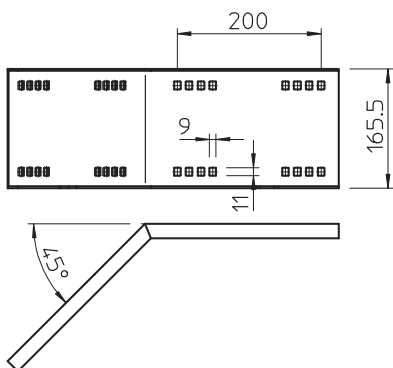

List technických údajů

45° úhlová spojka, vnější 160

Výr. č. 6227864

Úhlová spojka 45°, vodorovná, pro kabelové žlaby a žebříky pro velká rozpětí s výškou bočnice 160 mm.

St Ocel

FT žárově zinkováno ponorem

Dodatkový text k výrobku - upozornění Včetně šroubů, podložek a matic.

Kmenová data

Č. výr.	6227864
Typ	WRWV 160 A FT
Označení 1	Úhlové spojky 45° vnější
Označení 2	pro syst.pro velká rozpětí 160
Rozměr	160x500
Materiál	Ocel
Zkratka materiálu	St
Povrch	žárově zinkováno ponorem
Povrch podle DIN	DIN EN ISO 1461
Povrch zkratka	FT
Nejmenší prodejní množství	1,00 kus
Hmotnost	234,00 kg/100 ks

Technické údaje

Výška	160,00 mm
Výška bočnice	160,00 mm
Provedení	Úhlové spojky
Tloušťka plechu	2,50 mm
Vhodné pro kabelový žlab	<input checked="" type="checkbox"/>
Vhodné pro mřížový žlab	<input type="checkbox"/>
Vhodné pro kabelový žebřík	<input checked="" type="checkbox"/>
Vhodné pro zachování funkčnosti	<input type="checkbox"/>
Kloubová spojka vodorovná	<input type="checkbox"/>
Kloubová spojka svislá	<input type="checkbox"/>
Nerezová ocel, mořená	<input type="checkbox"/>
Způsob spojení	Šroubová spojka