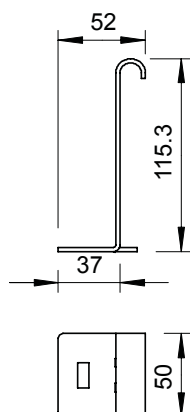

## Přichytka 110

Výr. č. 6221424

Přichytka pro dodatečně zhotovovaná odbočení ve stejné rovině.

<b>St</b>	Ocel
<b>FT</b>	Žárově zinkováno ponorem

Dodatkový text k výrobku - upozornění Použijí se k navýšení kabelového uložení v kombinaci s rohovým plechem typu LEB.

### Kmenová data

Č. výr.	6221424
Typ	LAS 110 FT
Označení 1	Vestavný díl
Označení 2	pro kabelové žebříky
Rozměr	H110mm
Materiál	Ocel
Zkratka materiálu	St
Povrch	žárově zinkováno ponorem
Povrch podle DIN	DIN EN ISO 1461
Povrch zkratka	FT
Nejmenší prodejní množství	10,00 kus
Hmotnost	18,70 kg/100 ks

# List technických údajů

Přichytka 110

Výr. č. 6221424

## Technické údaje

Výška	110,00 mm
Výška bočnice	110,00 mm
Vhodné pro kabelový žlab	<input type="checkbox"/>
Vhodné pro mřížový žlab	<input type="checkbox"/>
Vhodné pro kabelový žebřík	<input checked="" type="checkbox"/>
Nerezová ocel, mořená	<input type="checkbox"/>