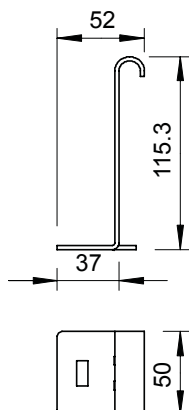

List technických údajů

Přichytka 110

Výr. č. 6221416

Přichytka pro dodatečně zhotovovaná odbočení ve stejné rovině.

St	Ocel
FS	pásově zinkováno

Dodatkový text k výrobku - upozornění | K navýšení množství ukládaných kabelů se používá v kombinaci s rohovým plechem typu LEB.

Kmenová data

Č. výr.	6221416
Typ	LAS 110 FS
Označení 1	Vestavný díl
Označení 2	pro kabelové žebříky
Rozměr	H110mm
Materiál	Ocel
Zkratka materiálu	St
Povrch	pásově zinkováno
Povrch podle DIN	DIN EN 10346
Povrch zkratka	FS
Nejmenší prodejní množství	10,00 kus
Hmotnost	17,90 kg/100 ks

List technických údajů

Přichytka 110

Výr. č. 6221416

Technické údaje

Výška	110,00 mm
Výška bočnice	110,00 mm
Vhodné pro kabelový žlab	<input type="checkbox"/>
Vhodné pro mřížový žlab	<input type="checkbox"/>
Vhodné pro kabelový žebřík	<input checked="" type="checkbox"/>
Nerezová ocel, mořená	<input type="checkbox"/>