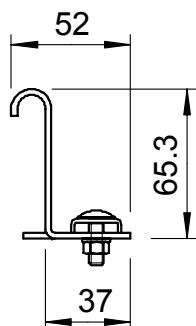

List technických údajů

Přichytka 60

Výr. č. 6221386

Přichytka pro dodatečně zhotovovaná odbočení ve stejné rovině.

A2	Nerez ocel, materiál 1.4307
2B	Holé, dodatečně ošetřeno

Dodatkový text k výrobku - upozornění Použijí se k navýšení kabelového uložení v kombinaci s rohovým plechem typu LEB .

Kmenová data

Č. výr.	6221386
Typ	LAS 60 A2
Označení 1	Vestavný díl
Označení 2	pro kabelové žebříky
Rozměr	H60mm
Materiál	Nerezová ocel, materiál 1.4301
Zkratka materiálu	A2
Povrch	Holé, dodatečně ošetřeno
Povrch zkratka	2B
Nejmenší prodejní množství	10,00 kus
Hmotnost	13,00 kg/100 ks

List technických údajů

Přichytka 60

Výr. č. 6221386

Technické údaje

Výška	60,00 mm
Výška bočnice	60,00 mm
Vhodné pro kabelový žlab	<input type="checkbox"/>
Vhodné pro mřížový žlab	<input type="checkbox"/>
Vhodné pro kabelový žebřík	<input checked="" type="checkbox"/>
Nerezová ocel, mořená	<input type="checkbox"/>