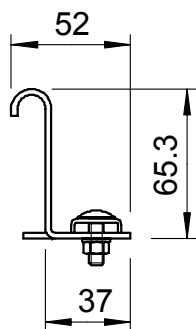

## Přichytka 60

Výr. č. 6221378

Přichytka pro dodatečně zhotovovaná odbočení ve stejné rovině.

<b>St</b>	Ocel
<b>FT</b>	Žárově zinkováno ponorem

Dodatkový text k výrobku - upozornění | Pro navýšení kabelového uložení v kombinaci s rohovým plechem typu LEB

### Kmenová data

Č. výr.	6221378
Typ	LAS 60 FT
Označení 1	Vestavný díl
Označení 2	pro kabelové žebříky
Rozměr	H60mm
Materiál	Ocel
Zkratka materiálu	St
Povrch	žárově zinkováno ponorem
Povrch podle DIN	DIN EN ISO 1461
Povrch zkratka	FT
Nejmenší prodejní množství	10,00 kus
Hmotnost	13,60 kg/100 ks

## Přichytka 60

Výr. č. 6221378

### Technické údaje

Výška	60,00 mm
Výška bočnice	60,00 mm
Vhodné pro kabelový žlab	<input type="checkbox"/>
Vhodné pro mřížový žlab	<input type="checkbox"/>
Vhodné pro kabelový žebřík	<input checked="" type="checkbox"/>
Nerezová ocel, mořená	<input type="checkbox"/>