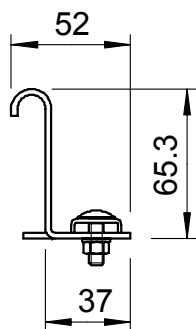

List technických údajů

Přichytka 60

Výr. č. 6221351

Přichytka pro dodatečně zhotovovaná odbočení ve stejné rovině.

St	Ocel
FS	pásově zinkováno

Dodatkový text k výrobku - upozornění Použijí se k navýšení kabelového uložení v kombinaci s rohovým plechem typu LEB .

Kmenová data

Č. výr.	6221351
Typ	LAS 60 FS
Označení 1	Vestavný díl
Označení 2	pro kabelové žebříky
Rozměr	H60mm
Materiál	Ocel
Zkratka materiálu	St
Povrch	pásově zinkováno
Povrch podle DIN	DIN EN 10346
Povrch zkratka	FS
Nejmenší prodejní množství	10,00 kus
Hmotnost	13,00 kg/100 ks

List technických údajů

Přichytka 60

Výr. č. 6221351

Technické údaje

Výška	60,00 mm
Výška bočnice	60,00 mm
Vhodné pro kabelový žlab	<input type="checkbox"/>
Vhodné pro mřížový žlab	<input type="checkbox"/>
Vhodné pro kabelový žebřík	<input checked="" type="checkbox"/>
Nerezová ocel, mořená	<input type="checkbox"/>