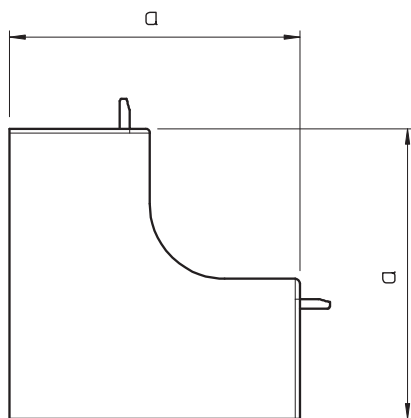

## Kryt vnitřního rohu, pro kanál typu WDK 60210

Výr. č. 6192084

Kryt vnitřního rohu pro změnu směru kanálů WDK.

Tvarové díly jsou všeobecně konstruovány jako krycí tvarové díly.

**PVC** Polyvinylchlorid

### Kmenová data

Č. výr.	6192084
Typ	WDK HI60210RW
Označení 1	Kryt vnitřního rohu
Rozměr	60x210mm
Barva	čistě bílá
Číslo RAL	9010
Materiál	Polyvinylchlorid
Zkratka materiálu	PVC
Nejmenší prodejní množství	2 kus
Hmotnost	17,59 kg/100 ks

### Technické údaje

Délka	130,00 mm
Šířka	210,00 mm
Výška	60,00 mm
Rozměr H	210,00 mm
Rozměr a	130,00 mm
Provedení	Tvarový kryt
Způsob upevnění pro rozměr kanálu	Zaklapnutelný 60 x 210
Vhodné pro zachování funkčnosti	<input type="checkbox"/>
Bez obsahu halogenů	<input type="checkbox"/>
Výška kanálu	60,00 mm
Ochranná fólie samozhášivý	<input type="checkbox"/>
Rozsah úhlu	90,00 - 90,00 °