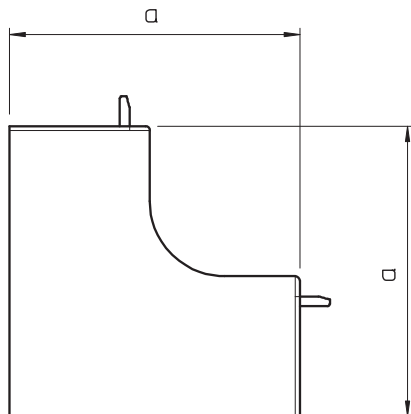

## Kryt vnitřního rohu, pro kanál typu WDK 60130

Výr. č. 6192041

Kryt vnitřního rohu pro změnu směru kanálů WDK.

Tvarové díly jsou všeobecně konstruovány jako krycí tvarové díly.

**PVC** Polyvinylchlorid

### Kmenová data

Č. výr.	6192041
Typ	WDK HI60130RW
Označení 1	Kryt vnitřního rohu
Rozměr	60x130mm
Barva	čistě bílá
Číslo RAL	9010
Materiál	Polyvinylchlorid
Zkratka materiálu	PVC
Nejmenší prodejní množství	2 kus
Hmotnost	13,53 kg/100 ks

### Technické údaje

Délka	130,00 mm
Šířka	130,00 mm
Výška	60,00 mm
Rozměr H	130,00 mm
Rozměr a	130,00 mm
Provedení	Tvarový kryt
Způsob upevnění	Zaklapnutelný
pro rozměr kanálu	60 x 130
Vhodné pro zachování funkčnosti	<input type="checkbox"/>
Bez obsahu halogenů	<input type="checkbox"/>
Výška kanálu	60,00 mm
Ochranná fólie samozhášivý	<input type="checkbox"/>
Rozsah úhlu	90,00 - 90,00 °