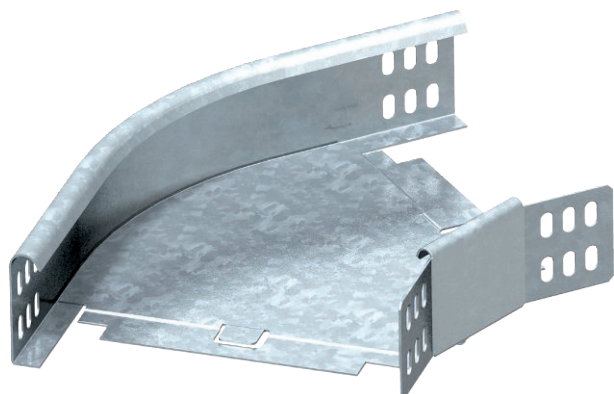

# List technických údajů

45° oblouk 60

Výr. č. 6043798

**OBO**  
BETTERMANN

Oblouk 45°, horizontální, pro všechny typy kabelových žlabů s výškou bočnice 60 mm.

<b>St</b>	Ocel
<b>FS</b>	pásově zinkováno

Dodatkový text k výrobku - upozornění

Díl je dodáván nesmontovaný. Úhlové spojky WKV 60 jsou určeny pro úhly 90° a lze je upravit na 45°. Včetně příslušného upevňovacího materiálu.

## Kmenová data

Č. výr.	6043798
Typ	RB 45 630 FS
Označení 1	Oblouk 45°
Označení 2	vodorovný, s úhlovou spojkou
Rozměr	60x300
Materiál	Ocel
Zkratka materiálu	St
Povrch	pásově zinkováno
Povrch podle DIN	DIN EN 10346
Povrch zkratka	FS
Nejmenší prodejní množství	1,00 kus
Hmotnost	112,90 kg/100 ks

## Technické údaje

Šířka	300,00 mm
Výška bočnice	60,00 mm
Rozměr B	300,00 mm
Rozměr R	50,00 mm
Odbočení (úhel)	45°
Provedení spojky	dodávaná spojka
Tloušťka plechu	1,25 mm
Vhodné pro zachování funkčnosti	<input type="checkbox"/>
Montážní děrování ve dně	<input type="checkbox"/>
Rozmístění otvorů NATO	<input type="checkbox"/>
Změna směru	vodorovný
Nerezová ocel, mořená	<input type="checkbox"/>
Děrování bočnice	<input type="checkbox"/>
Provedení pro velká rozpětí	<input type="checkbox"/>