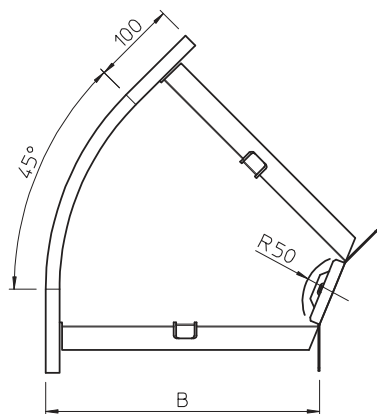

Díl je dodáván nesmontovaný. Úhlové spojky WKV 60 jsou určeny pro úhly 90° a lze je upravit na 45°. Včetně příslušného upevňovacího materiálu.

## Kmenová data

Č. výr.	6043798
Typ	RB 45 630 FS
Označení 1	Oblouk 45°
Označení 2	vodorovný, s úhlovou spojkou
Rozměr	60x300
Materiál	Ocel
Zkratka materiálu	St
Povrch	pásově zinkováno
Povrch podle DIN	DIN EN 10346
Povrch zkratka	FS
Nejmenší prodejní množství	1,00 kus
Hmotnost	112,90 kg/100 ks

# List technických údajů

45° oblouk 60

Výr. č. 6043798

## Technické údaje

Šířka	300,00 mm
Výška bočnice	60,00 mm
Rozměr B	300,00 mm
Rozměr R	50,00 mm
Odbočení (úhel)	45°
Provedení spojky	dodávaná spojka
Tloušťka plechu	1,25 mm
Vhodné pro zachování funkčnosti	<input type="checkbox"/>
Montážní děrování ve dně	<input type="checkbox"/>
Rozmístění otvorů NATO	<input type="checkbox"/>
Změna směru	vodorovný
Nerezová ocel, mořená	<input type="checkbox"/>
Děrování bočnice	<input type="checkbox"/>
Provedení pro velká rozpětí	<input type="checkbox"/>