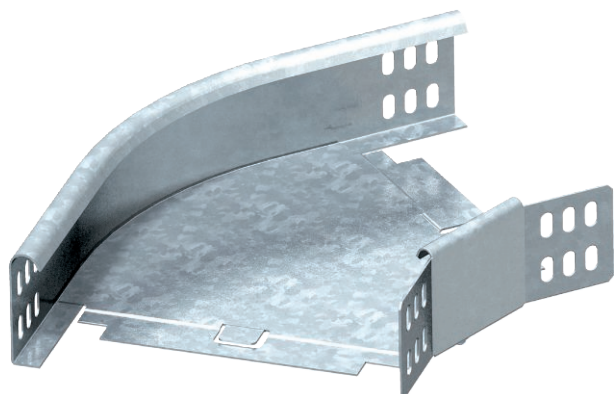

List technických údajů

45° oblouk 60

Výr. č. 6043763

OBO
BETTERMANN

Oblouk 45°, horizontální, pro všechny typy kabelových žlabů s výškou bočnice 60 mm.

St	Ocel
FS	pásově zinkováno

Dodatkový text k výrobku - upozornění

Díl je dodáván nesmontovaný. Úhlové spojky WKV 60 jsou určeny pro úhly 90° a lze je upravit na 45°. Včetně příslušného upevňovacího materiálu.

Kmenová data

Č. výr.	6043763
Typ	RB 45 610 FS
Označení 1	Oblouk 45°
Označení 2	vodorovný, s úhlovou spojkou
Rozměr	60x100
Materiál	Ocel
Zkratka materiálu	St
Povrch	pásově zinkováno
Povrch podle DIN	DIN EN 10346
Povrch zkratka	FS
Nejmenší prodejní množství	1,00 kus
Hmotnost	57,60 kg/100 ks

List technických údajů

45° oblouk 60

Výr. č. 6043763

Technické údaje

Šířka	100,00 mm
Výška bočnice	60,00 mm
Rozměr B	100,00 mm
Rozměr R	50,00 mm
Odbočení (úhel)	45°
Provedení spojky	dodávaná spojka
Tloušťka plechu	1,25 mm
Vhodné pro zachování funkčnosti	<input type="checkbox"/>
Montážní děrování ve dně	<input type="checkbox"/>
Rozmístění otvorů NATO	<input type="checkbox"/>
Změna směru	vodorovný
Nerezová ocel, mořená	<input type="checkbox"/>
Děrování bočnice	<input type="checkbox"/>
Provedení pro velká rozpětí	<input type="checkbox"/>