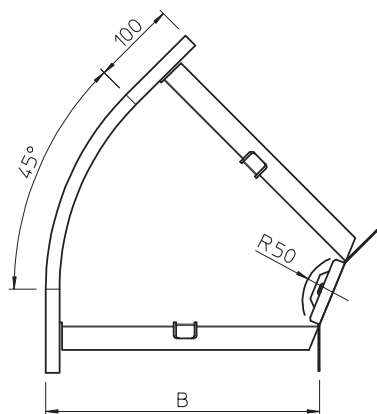

List technických údajů

45° oblouk 60

Výr. č. 6043763

OBO
BETTERMANN

Oblouk 45°, horizontální, pro všechny typy kabelových žlabů s výškou bočnice 60 mm.

St	Ocel
FS	pásově zinkováno

Dodatkový text k výrobku - upozornění

Díl je dodáván nesmontovaný. Úhlové spojky WKV 60 jsou určeny pro úhly 90° a lze je upravit na 45°. Včetně příslušného upevňovacího materiálu.

Kmenová data

Č. výr.	6043763
Typ	RB 45 610 FS
Označení 1	Oblouk 45°
Označení 2	vodorovný, s úhlovou spojkou
Rozměr	60x100
Materiál	Ocel
Zkratka materiálu	St
Povrch	pásově zinkováno
Povrch podle DIN	DIN EN 10346
Povrch zkratka	FS
Nejmenší prodejní množství	1,00 kus
Hmotnost	57,60 kg/100 ks

List technických údajů

45° oblouk 60

Výr. č. 6043763

Technické údaje

Šířka	100,00 mm
Výška bočnice	60,00 mm
Rozměr B	100,00 mm
Rozměr R	50,00 mm
Odbočení (úhel)	45°
Provedení spojky	dodávaná spojka
Tloušťka plechu	1,25 mm
Vhodné pro zachování funkčnosti	<input type="checkbox"/>
Montážní děrování ve dně	<input type="checkbox"/>
Rozmístění otvorů NATO	<input type="checkbox"/>
Změna směru	vodorovný
Nerezová ocel, mořená	<input type="checkbox"/>
Děrování bočnice	<input type="checkbox"/>
Provedení pro velká rozpětí	<input type="checkbox"/>