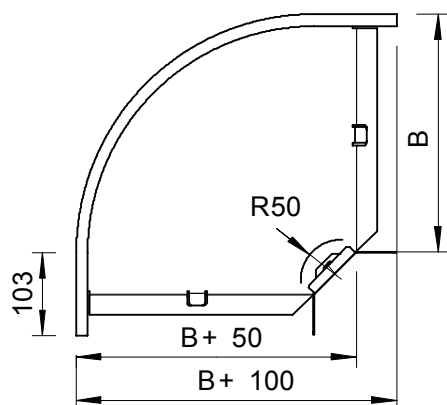

List technických údajů

90° oblouk 35

Výr. č. 6043127

Oblouk 90°, horizontální, pro všechny typy kabelových žlabů s výškou bočnice 35 mm.

St	Ocel
FS	pásově zinkováno

Dodatkový text k výrobku - upozornění | Díl je dodáván nesmontovaný. Včetně příslušného upevňovacího materiálu.

Kmenová data

Č. výr.	6043127
Typ	RB 90 320 FS
Označení 1	Oblouk 90°
Označení 2	vodorovný, s úhlovou spojkou
Rozměr	35x200
Materiál	Ocel
Zkratka materiálu	St
Povrch	pásově zinkováno
Povrch podle DIN	DIN EN 10346
Povrch zkratka	FS
Nejmenší prodejní množství	1,00 kus
Hmotnost	64,30 kg/100 ks

Technické údaje

Šířka	200,00 mm
Výška bočnice	35,00 mm
Rozměr B	200,00 mm
Rozměr R	50,00 mm
Odbočení (úhel)	90°
Provedení spojky	dodávaná spojka
Rozměr	300 x 300 x 35 mm
Vhodné pro zachování funkčnosti	<input type="checkbox"/>
Montážní děrování ve dně	<input type="checkbox"/>
Rozmístění otvorů NATO	<input type="checkbox"/>
Změna směru	vodorovný
Nerezová ocel, mořená	<input type="checkbox"/>
Děrování bočnice	<input type="checkbox"/>
Provedení pro velká rozpětí	<input type="checkbox"/>