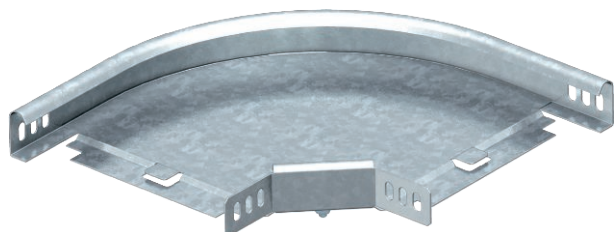

List technických údajů

90° oblouk 35

Výr. č. 6043127

Oblouk 90°, horizontální, pro všechny typy kabelových žlabů s výškou bočnice 35 mm.

St	Ocel
FS	pásově zinkováno

Dodatkový text k výrobku - upozornění | Díl je dodáván nesmontovaný. Včetně příslušného upevňovacího materiálu.

Kmenová data

Č. výr.	6043127
Typ	RB 90 320 FS
Označení 1	Oblouk 90°
Označení 2	vodorovný, s úhlovou spojkou
Rozměr	35x200
Materiál	Ocel
Zkratka materiálu	St
Povrch	pásově zinkováno
Povrch podle DIN	DIN EN 10346
Povrch zkratka	FS
Nejmenší prodejní množství	1,00 kus
Hmotnost	64,30 kg/100 ks

Technické údaje

Šířka	200,00 mm
Výška bočnice	35,00 mm
Rozměr B	200,00 mm
Rozměr R	50,00 mm
Odbočení (úhel)	90°
Provedení spojky	dodávaná spojka
Rozměr	300 x 300 x 35 mm
Vhodné pro zachování funkčnosti	<input type="checkbox"/>
Montážní děrování ve dně	<input type="checkbox"/>
Rozmístění otvorů NATO	<input type="checkbox"/>
Změna směru	vodorovný
Nerezová ocel, mořená	<input type="checkbox"/>
Děrování bočnice	<input type="checkbox"/>
Provedení pro velká rozpětí	<input type="checkbox"/>