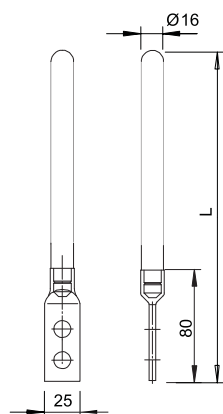

## Jímací tyč / tyčový vývod zemnice s praporcem

Art.-Nr. 5424100

- Se dvěma přípojovacími otvory Ø 12 mm
- Jednostranné připojení

<b>St</b>	Ocel
<b>FT</b>	žárově zinkováno ponorem

### Kmenová data

Č. výr.	5424100
Typ	101 F-1000
Označení 1	Jímací tyč
Rozměr	1000mm
Materiál	Ocel
Zkratka materiálu	St
Povrch	žárově zinkováno ponorem
Povrch podle DIN	DIN EN ISO 1461
Povrch zkratka	FT
Nejmenší prodejní množství	1,00 kus
Hmotnost	160,00 kg/100 ks

# List technických údajů

Jímací tyč / tyčový vývod zemniče s praporcem

Art.-Nr. 5424100

**OBO**  
BETTERMANN

## Technické údaje

Délka	1.000,00 mm
Rozměr L	1.000,00 mm
Připojení:	Kruhové vodiče
Provedení	Jímací tyč
Izolované provedení odolné proti vysokému napětí	<input type="checkbox"/>
Jmenovitý $\varnothing$	16 mm