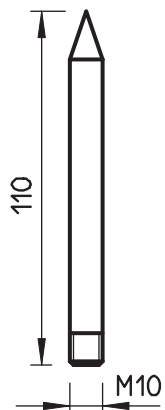

List technických údajů

Jímací hrot

Výr. č. 5408458

OBO
BETTERMANN

- K nasazení na koncový díl typu 101 IES
- Závít M10

Alu hliník

Kmenová data

Č. výr.	5408458
Typ	101 ISP M10
Označení 1	Jímací hrot
Rozměr	M10
Materiál	Hliník
Zkratka materiálu	Alu
Jakost	AlMg 3
Nejmenší prodejní množství	10,00 kus
Hmotnost	10,00 kg/100 ks

List technických údajů

Jímací hrot

Výr. č. 5408458

Technické údaje

Délka	110,00 mm
Rozměr L	110,00 mm
Připojení:	Kruhové vodiče
Provedení	Jímací hrot