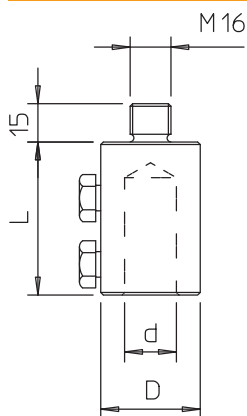

## Připojovací díl

Výr. č. 5408350

- Přichytka se závitem M16
- K montáži na podstavce s vnitřním závitem M16, jako je typ 101 (5402891, 5402958)
- Vč. šroubů M10

Alu hliník

### Kmenová data

Č. výr.	5408350
Typ	101 A-M16
Označení 1	Vestavný díl
Rozměr	M16
Materiál	Hliník
Zkratka materiálu	Alu
Nejmenší prodejní množství	10,00 kus
Hmotnost	20,00 kg/100 ks

### Technické údaje

Délka	60,00 mm
Rozměr DØ (bez mezery)	40,00 Ø mm
Rozměr d Ø	20,00 mm
Rozměr L	60,00 mm
Připojení:	Kruhové vodiče
Provedení uzemnění a ochrany před bleskem	Ostatní