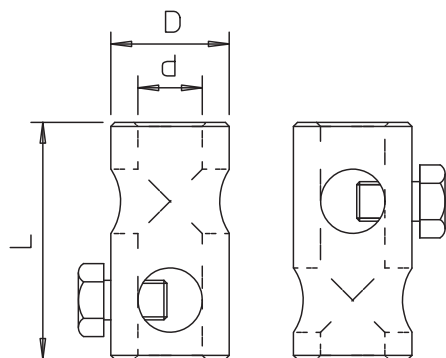

### Kmenová data

Č. výr.	5408156
Typ	101 IT
Označení 1	Spojka T
Rozměr	20mm
Materiál	Hliník
Zkratka materiálu	Alu
Jakost	AlMg 3
Hmotnost	16,12 kg/100 ks

### Technické údaje

Délka	65,00 mm
Rozměr DØ (bez mezery)	40,00 Ø mm
Rozměr d Ø	20,00 mm
Rozměr L	65,00 mm
Připojení:	Kruhové vodiče
Provedení uzemnění a ochrany před bleskem	Ostatní